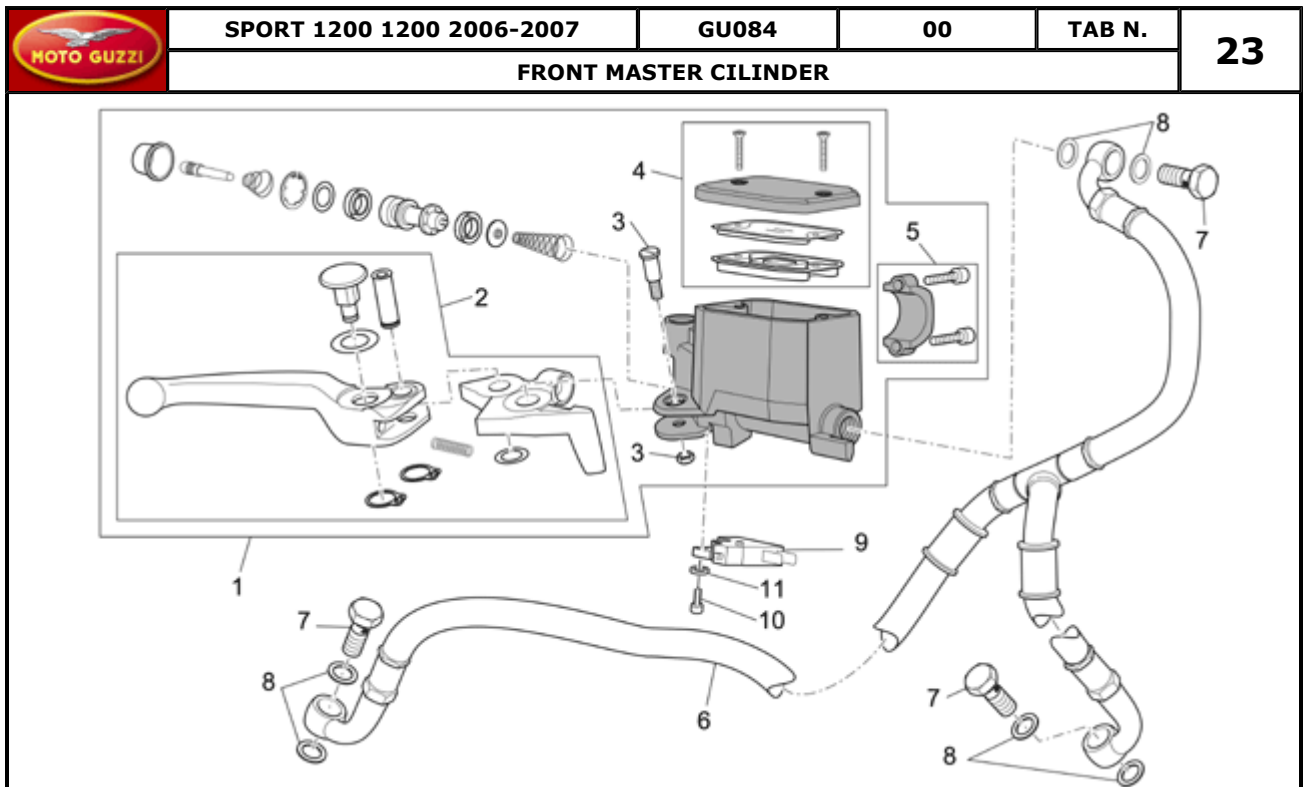

Pos.	Description	Year	I_M_	Country	Version	Code	Q.ty	P.Cod.
1	Front master cilinder	-	-	-	-	GU05660130	1	IA00E
2	Front brake lever	-	-	-	-	AP8133510	1	IA01E
3	Lever pin	-	-	-	-	AP8113995	1	IA01E
4	Tank cap	-	-	-	-	GU05661130	1	IA03A
5	U-bolt	-	-	-	-	AP8113993	1	IA029
6	Front brake hose	-	-	-	noABS	GU05658830	1	IA05E
7	Oil pipe screw	-	-	-	-	AP8133594	3	-
8	Gasket	-	-	-	-	GU25656100	6	-
9	Brake light switch	-	-	-	-	GU03749845	1	CD00E
10	Hex socket screw M4x12	-	-	-	-	GU98370412	1	-
11	Washer 4,3x8x1,5	-	-	-	-	GU95021104	1	-