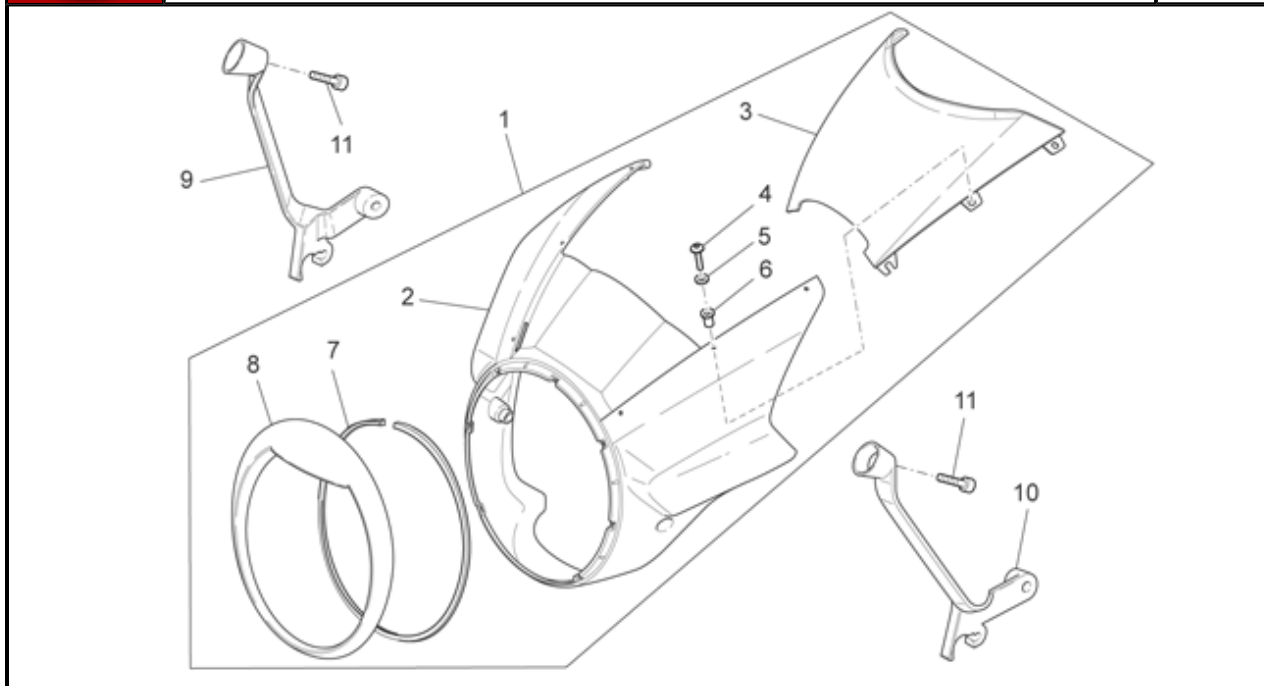

SPORT 1200 1200 2006-2007	GU084	00	TAB N.	14
	FRONT BODY I				

Pos.	Description	Year	I_M_	Country	Version	Code	Q.ty	P.Cod.
1	Windshield assy.black	-	-	-	-	g/bl 977818Y02	1	DC019
	Windshield assy.red	-	-	-	-	r/re 977818Y01	1	DC019
2	Front fairing, black	-	-	-	-	g/bl 977748Y02	1	DC019
	Windshield, red	-	-	-	-	r/re 977748Y01	1	DC019
	Headlight windshield blank	-	-	-	-	977748	1	DC019
3	Fr.fairing lockup white	-	-	-	-	97781987	1	-
	Fr.fairing lockup blank	-	-	-	-	977749	1	-
4	Hex socket screw M4x12	-	-	-	-	GU98370412	6	-
5	Nylon washer	-	-	-	-	AP8144565	6	-
6	Antivibration bush M4x7,9x12,7	-	-	-	-	GU93231604	6	-
7	Gasket	-	-	-	-	GU00823931055	1	-
8	Light frame, black	-	-	-	-	977750NA	1	-
9	RH windshield support	-	-	-	-	977752	1	-
10	LH windshield support	-	-	-	-	977751	1	-
11	Hex socket screw M5x16	-	-	-	-	GU98692216	2	-