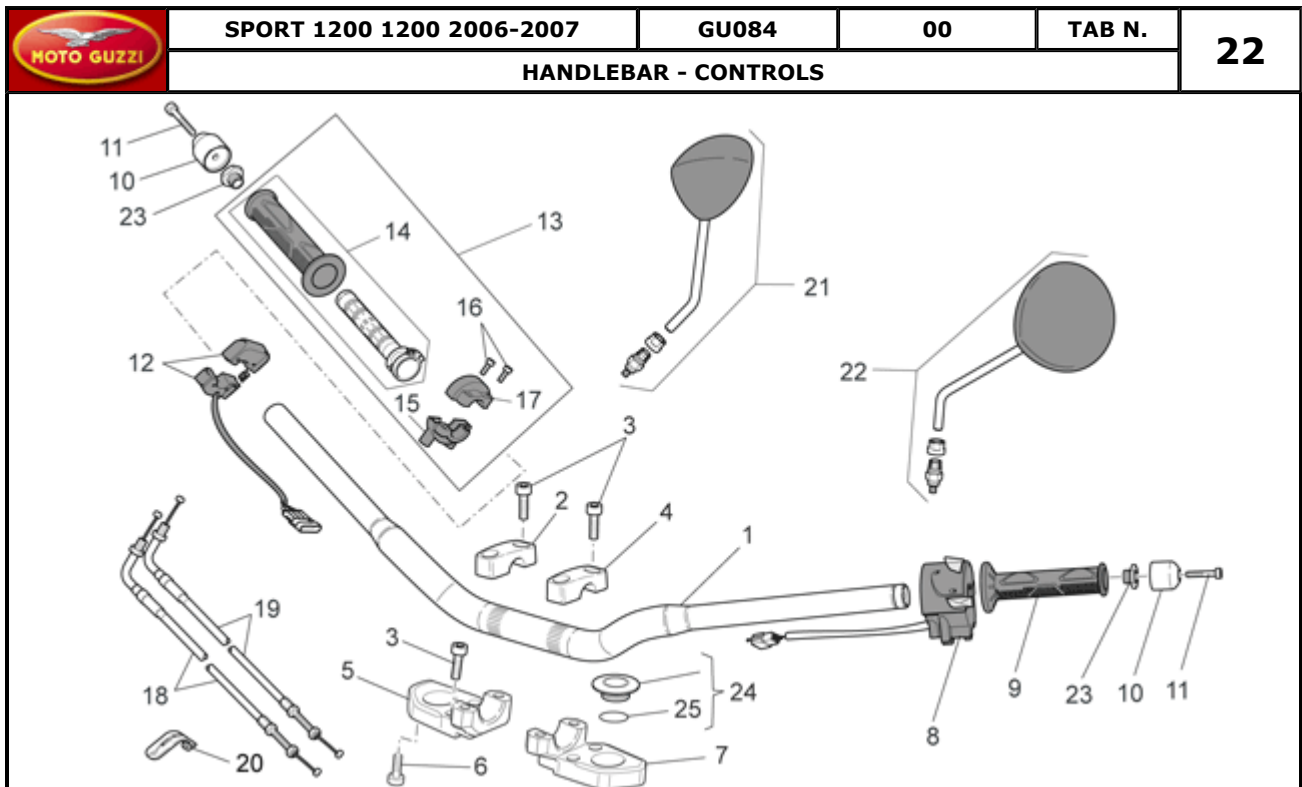

Pos.	Description	Year	I_M	Country	Version	Code	Q.ty	P.Cod.
1	Handlebar	-	-	-	-	977746	1	BC009
2	RH U-bolt	-	-	-	-	977744	1	BD149
3	Hex socket screw M8x35	-	-	-	-	GU98690435	8	-
4	LH U-bolt	-	-	-	-	977745	1	BD149
5	RH lower U-bolt	-	-	-	-	977742	1	BC179
6	Hex socket screw M8x25	-	-	-	-	GU98692425	2	-
7	LH lower U-bolt	-	-	-	-	977743	1	BC179
8	LH lights selector	-	-	-	-	GU05738030	1	CD10B
9	LH hand grip	-	-	-	-	AP8118579	1	BC039
10	Anti.v weight, black	-	-	-	-	AP8104509	2	BC06*
11	Hex socket screw M6X40	-	-	-	-	GU98680340	2	-
12	Engine stop-start device	-	-	-	-	851998	1	CD139
13	Throttle cpl.	-	-	-	-	GU05603331	1	BC019
14	RH hand grip	-	-	-	-	GU01603480	1	BC039
15	Front gas lever U-bolt	-	-	-	-	AP8118502	1	-
16	Cap screw	-	-	-	-	AP8118492	2	-
17	Rear gas lever U-bolt	-	-	-	-	AP8118503	1	-
18	Gas fastener	-	-	-	-	977862	1	HA029
19	Gas fastener	-	-	-	-	977863	1	HA029
20	Hose clamp L46 mm	-	-	-	-	GU01609630	2	-
	Hose clamp L36 mm	-	-	-	-	GU03609600	4	-
21	RH rearview mirror	-	-	-	-	AP8104921	1	DC18A
22	LH rearview mirror	-	-	-	-	AP8104922	1	DC18B
23	Anti vib.weight trailing	-	-	-	-	AP8121520	1	BC06*
24	Plug cpl.	-	-	-	-	978111	2	-
25	O-ring	-	-	-	-	GU90706331	2	-