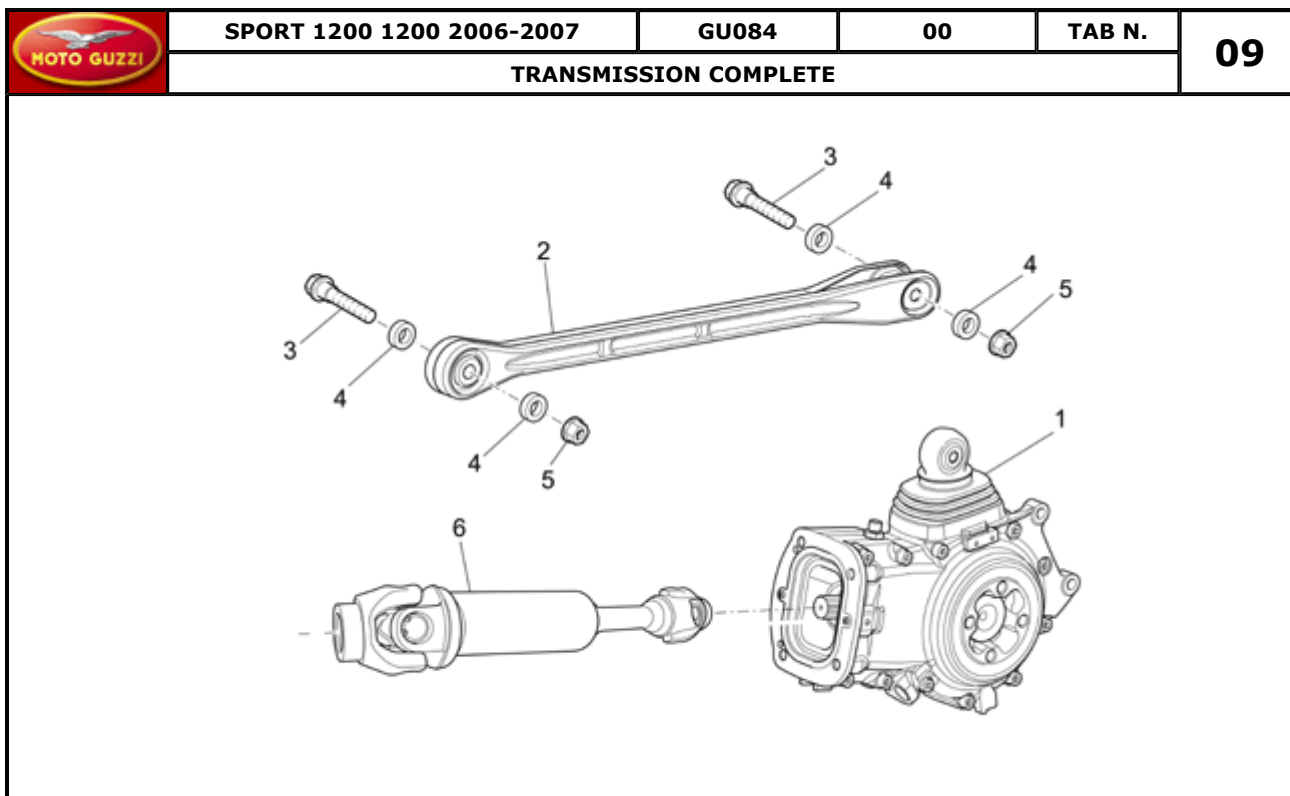

Pos.	Description	Year	I_M	Country	Version	Code	Q.ty	P.Cod.
1	Transmission assygrey	-	-	-	-	976126	1	AG219
2	Reaction rod assy.	-	-	-	-	977262	1	AG239
3	Screw w/ flange M10x55	-	-	-	-	AP8152410	2	AG379
4	Spacer 10,2x20x4	-	-	-	-	AP8121218	4	-
5	Nut M10	-	-	-	-	AP8152242	2	-
6	Drive shaft	-	-	-	-	GU05326330	1	AG199