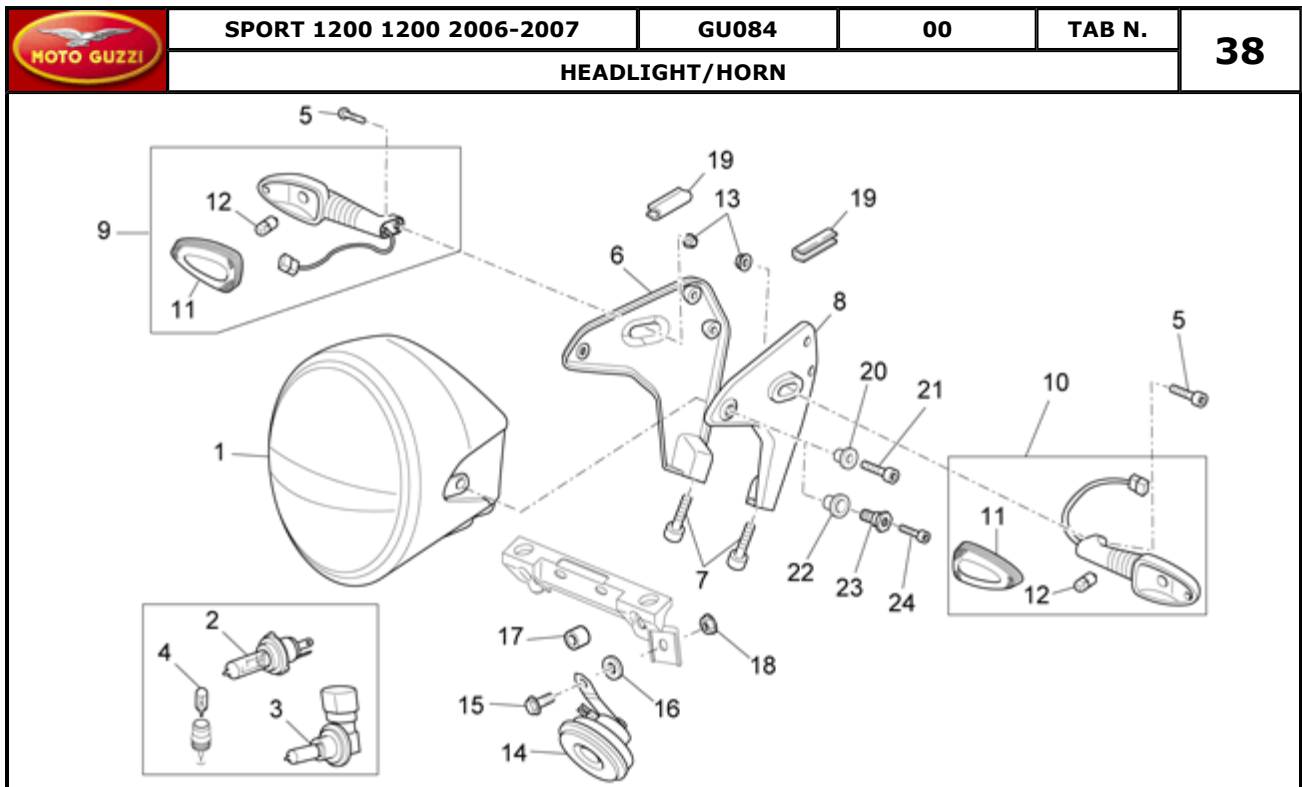

Pos.	Description	Year	I_M	Country	Version	Code	Q.ty	P.Cod.
1	Cpl headlightsteering headligh	-	-	UK	-	GU05740531	1	CB109
	Headlight	-	-	CA-USA	-	GU05740532	1	CB109
	Headlight	-	-	EU	-	GU05740530	1	CB109
2	Lamp H7-12V-55W	-	-	-	-	AP8127109	1	CB149
3	Lamp H9-12V-65W	-	-	-	-	GU93450265	1	CB149
4	Lamp 12V-5W	-	-	-	-	GU93450105	1	CB149
5	Hex socket screw M6x18	-	-	-	-	GU98692318	2	-
6	RH support	-	-	-	-	GU05578630	1	BC129
7	Hex socket screw M8X35	-	-	-	-	GU98682435	2	-
8	LH support	-	-	-	-	GU05578631	1	BC129
9	RH front turn indicator	-	-	-	-	AP8127514	1	CB09T
10	LH front turn indicator	-	-	-	-	AP8127515	1	CB09U
11	Turn indicator lens	-	-	-	-	AP8127552	2	CB01*
12	Lamp, orange 12V-10W	-	-	-	-	GU93450126	2	-
13	Nut M6x1	-	-	-	-	GU92630206	2	-
14	Horn	-	-	-	-	GU05743730	1	CB069
15	Screw w/ flange M8x20	-	-	-	-	AP8152286	1	-
16	Washer	-	-	-	-	GU95100244	1	-
18	Self-locking nut M8*	-	-	-	-	AP8152300	1	-
19	Gasket	-	-	-	-	AP8144707	2	-
20	T bush *	-	-	-	1A	AP8221023	2	-
21	Hex socket screw M6X35	-	-	-	1A	GU98692335	2	-
22	T bush *	-	-	-	2A	978158	2	-
23	Special screw	-	-	-	2A	978157	2	-
24	Screw M5x15	-	-	-	2A	GU98710215	2	-