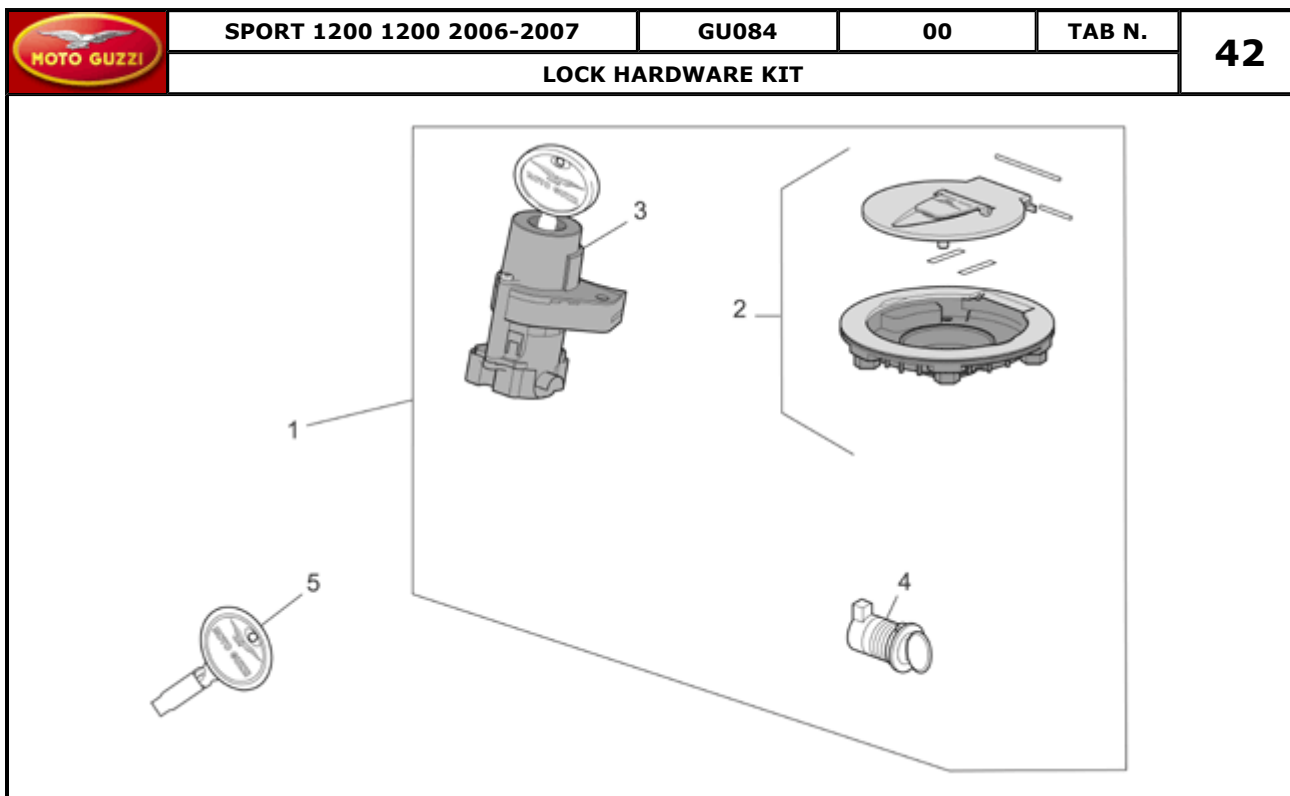

Pos.	Description	Year	I_M_	Country	Version	Code	Q.ty	P.Cod.
1	Lock hardware kit	-	-	-	-	GU05736830	1	DH009
2	Tank cap	-	-	-	-	GU05103930	1	DA029
3	Main switch - steering lock	-	-	-	-	GU05782530	1	DH029
4	Saddle lock	-	-	-	-	GU05466830	1	DH039
5	Non indented key blank	-	-	-	-	GU05735530	1	DH099