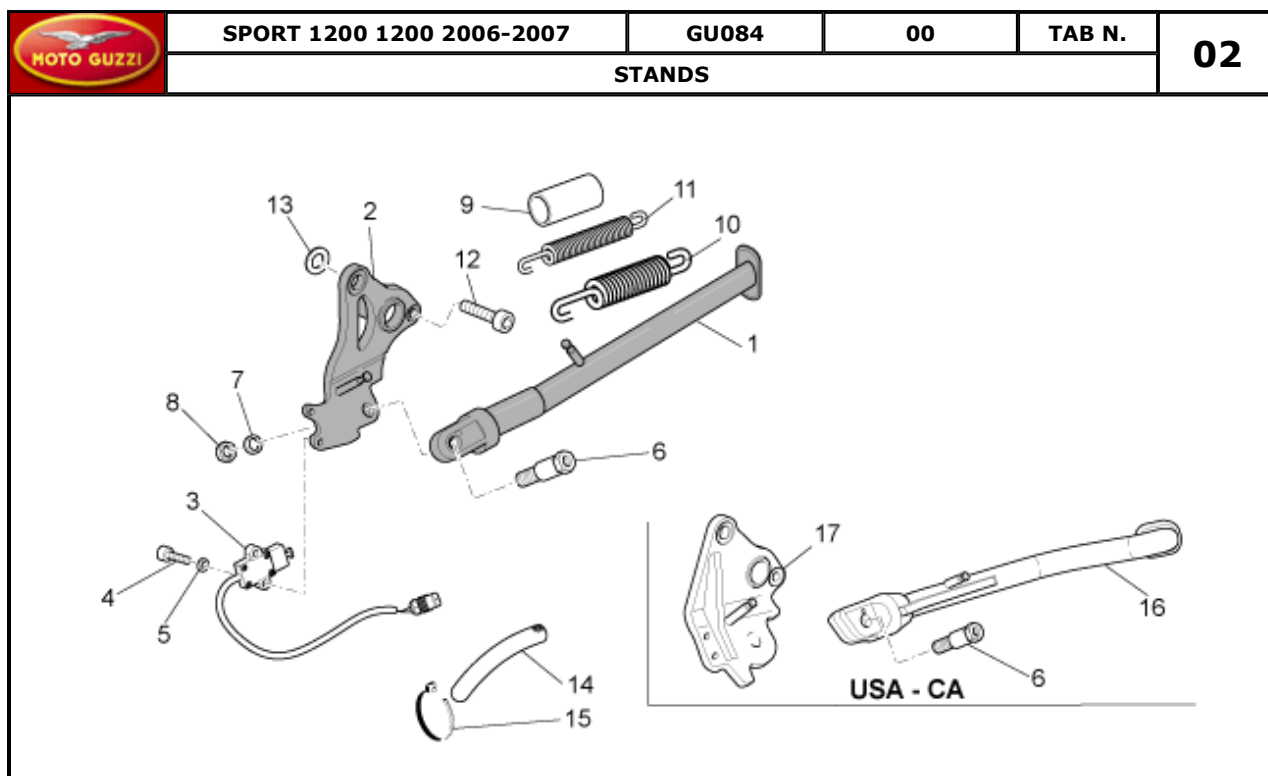

Pos.	Description	Year	I_M_	Country	Version	Code	Q.ty	P.Cod.
1	Lateral stand	-	-	EU-UK	-	977079	1	BG049
2	Stand plate	-	-	EU-UK	-	977080	1	BG119
3	Lateral stand switch	-	-	-	-	639542	1	CD149
4	Hex socket screw M5x16	-	-	-	-	GU98612216	2	-
5	Washer 5,3x8,9x2,4	-	-	-	-	GU95020105	2	-
6	Central stand fixing screw	-	-	EU-UK	-	AP8121994	1	BG019
	Central stand fixing screw	-	-	CA-USA	-	AP8121994	1	BG019
7	Curved spring washer *	-	-	-	-	AP8150292	1	-
8	Low nut M10x1,25*	-	-	-	-	AP8152001	1	-
9	Stand spring protection	-	-	-	-	AP8102524	1	-
10	Lateral stand spring	-	-	-	-	AP8221204	1	BG02K
11	Internal lateral stand spring	-	-	-	-	AP8221211	1	BG02J
12	Hex socket screw M12x35	-	-	-	-	GU98231235	2	-
13	Washer 13x24x2,5	-	-	-	-	GU95008313	2	-
14	Thermal sheath	-	-	-	-	GU00823923140	1	-
15	Hose clamp 3,6x20,6	-	-	-	-	GU14609650	2	-
16	Lateral stand	-	-	CA-USA	-	977093	1	BG049
17	Stand plate	-	-	CA-USA	-	977408	1	BG119

SPORT 1200 1200 2006-2007		GU084		00		TAB N.		03	
FOOT RESTS I									
Pos.	Description	Year	I_M	Country	Version	Code	Q.ty	P.Cod.	
1	Pin	-	-	-	-	AP8121567	4	-	
2	Stop ring	-	-	-	-	AP8152409	4	-	
3	RH Foot rests	-	-	-	-	977822	1	BA05A	
4	Pin	-	-	-	-	GU30441005	2	-	
5	LH Foot rests	-	-	-	-	977823	1	BA05B	
6	Footrest return spring	-	-	-	-	AP8221277	2	BA08*	
7	Footrest plate	-	-	-	-	AP8134451	4	-	
8	Rear footrest, RH	-	-	-	-	977824	1	BA15A	
9	Coil compress. spring *	-	-	-	-	AP8121133	2	-	
10	Ball D6,35	-	-	-	-	AP8101861	2	-	
11	Rear footrest, LH	-	-	-	-	977825	1	BA15B	