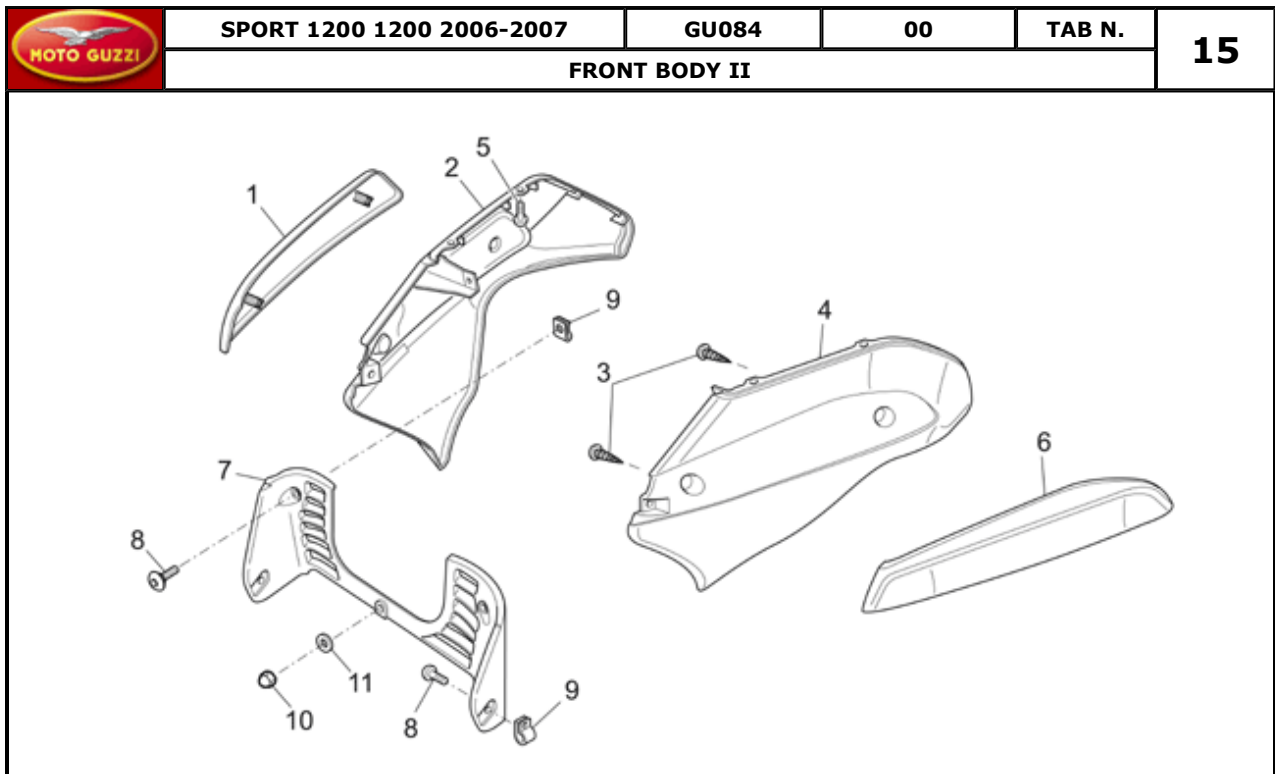

Pos.	Description	Year	I_M_	Country	Version	Code	Q.ty	P.Cod.
1	RH protection	-	-	-	-	GU05576631	1	DC27A
2	RH lat.fairing, black	-	-	-	-	GU05576230NA	1	DC02A
	RH lateral fairing, blank	-	-	-	-	GU05576230	1	DC02A
3	Self-tap screw 3,9x14	-	-	-	-	AP8150413	4	-
4	LH lat.fairing, black	-	-	-	-	GU05576330NA	1	DC02B
	LH lateral fairing, blank	-	-	-	-	GU05576330	1	DC02B
5	Screw w/ flange M5x9	-	-	-	-	AP8152339	6	-
6	LH protection	-	-	-	-	GU05576731	1	DC27B
7	Water cooler grille	-	-	-	-	GU05476430	1	DC499
8	Screw w/ flange M5x12	-	-	-	-	AP8152302	4	-
9	Clip M5	-	-	-	-	AP8102375	4	-
10	Cap nut M5x0,8	-	-	-	-	GU92787205	1	-
11	Washer 5,2x18x1,5	-	-	-	-	GU95005304	1	-