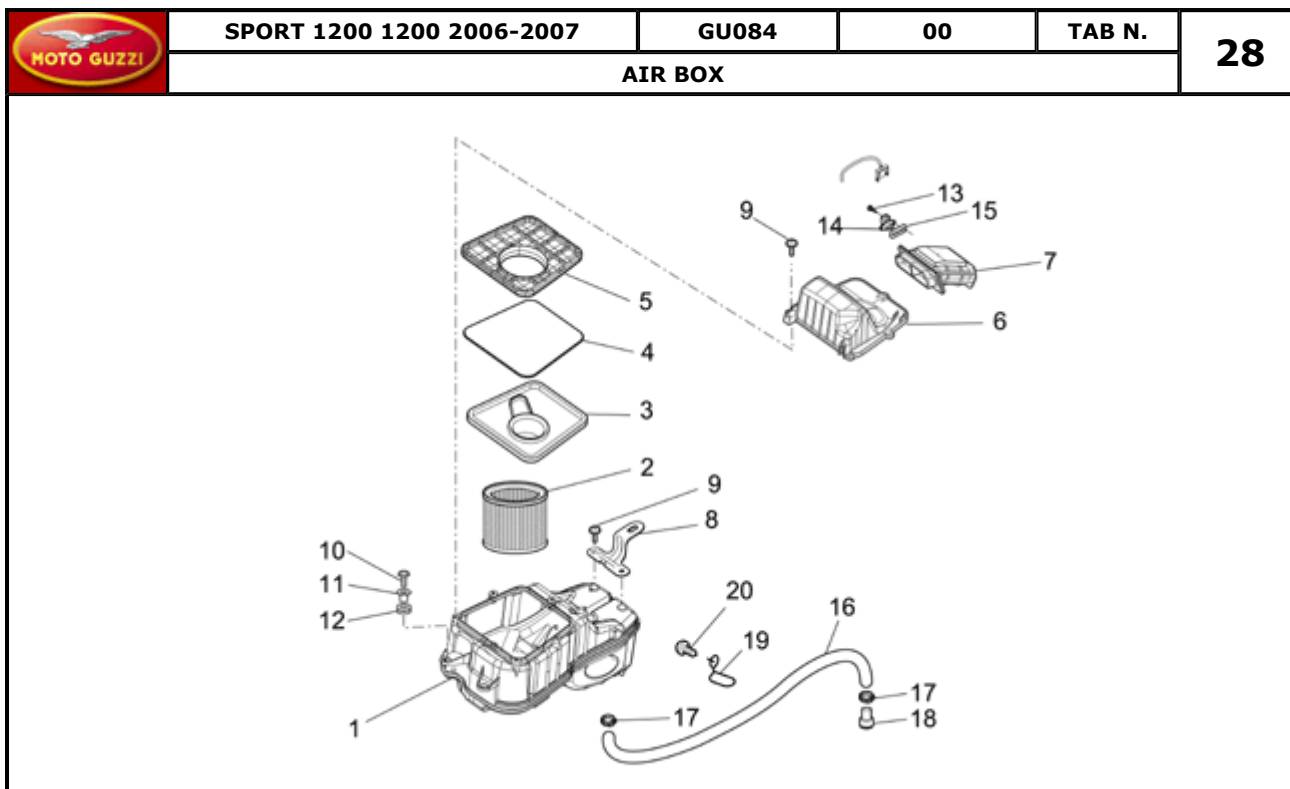

Pos.	Description	Year	I_M_	Country	Version	Code	Q.ty	P.Cod.
1	Air box	-	-	-	-	GU05114031	1	EB019
2	Air filter	-	-	-	-	AP8104211	1	EB029
3	Protection	-	-	-	-	GU05113730	1	EB209
4	Gasket D3	-	-	-	-	AP8120615	1	EB129
5	Adhesive sponge	-	-	-	-	GU05103830	1	EB079
6	Cover	-	-	-	-	GU05113530	1	EB099
7	Intake hose	-	-	-	-	AP8144164	1	EB059
8	Air box support	-	-	-	-	GU05114130	1	EB229
9	Phillips screw, SWP M5X20	-	-	-	-	AP8152329	7	-
10	Screw w/ flange M6x20	-	-	-	-	AP8152279	2	-
11	T bush *	-	-	-	-	AP8221023	2	-
12	Rubber spacer *	-	-	-	-	AP8120030	2	-
13	Self-tap screw 2,9x12	-	-	-	-	AP8150421	2	-
14	Air temp. Sensor	-	-	-	-	GU30729330	1	AN059
15	Gasket	-	-	-	-	GU30027931	1	-
16	Fuel pipe 6x10	-	-	-	-	AP8144038	1	-
17	Hose clamp D10,1*	-	-	-	-	AP8101595	2	-
18	Plug	-	-	-	-	AP8120876	1	-
19	Cable-guide	-	-	-	-	AP8120428	1	-
20	Screw w/ flange M6x16*	-	-	-	-	AP8152278	1	-