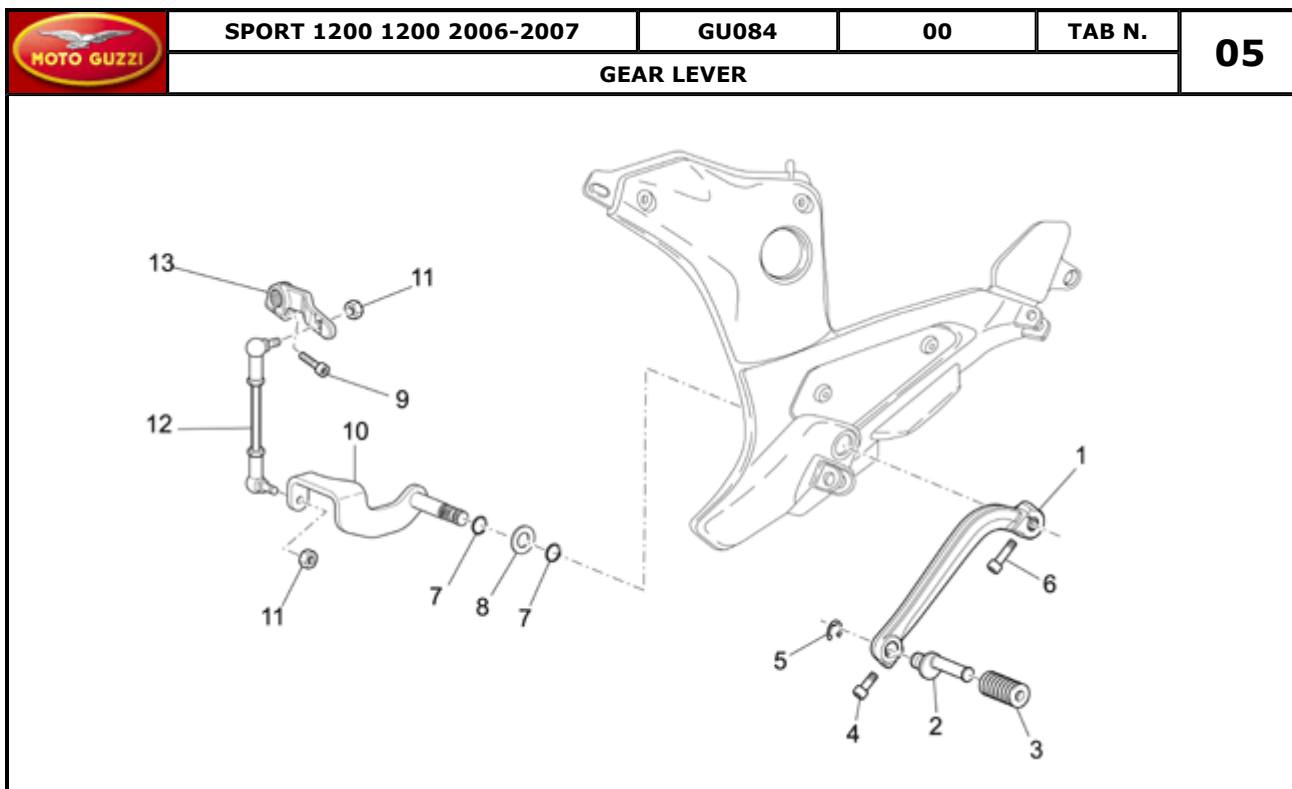

Pos.	Description	Year	I_M_	Country	Version	Code	Q.ty	P.Cod.
1	Gear lever	-	-	-	-	GU05251130	1	BA109
2	Brake lever pin	-	-	-	-	AP8121221	1	-
3	Lever rubber	-	-	-	-	AP8120912	1	BA149
4	Hex socket screw M6x16	-	-	-	-	GU98682316	1	-
5	Circlip d9	-	-	-	-	AP8150462	1	-
6	Hex socket screw M6x20	-	-	-	-	GU98682320	1	-
7	O-ring 11,11x1,78	-	-	-	-	AP8144007	2	-
8	Washer 12,2X20X2	-	-	-	-	GU95008213	1	-
9	Hex socket screw M6x20	-	-	-	-	GU98682320	1	-
10	Lever	-	-	-	-	GU05258230	1	BA119
11	Nut M6X1	-	-	-	-	GU92630707	2	-
12	Change gear tie rod compl.	-	-	-	-	GU05257830	1	BA129
13	Lever	-	-	-	-	GU05256930	1	BA119