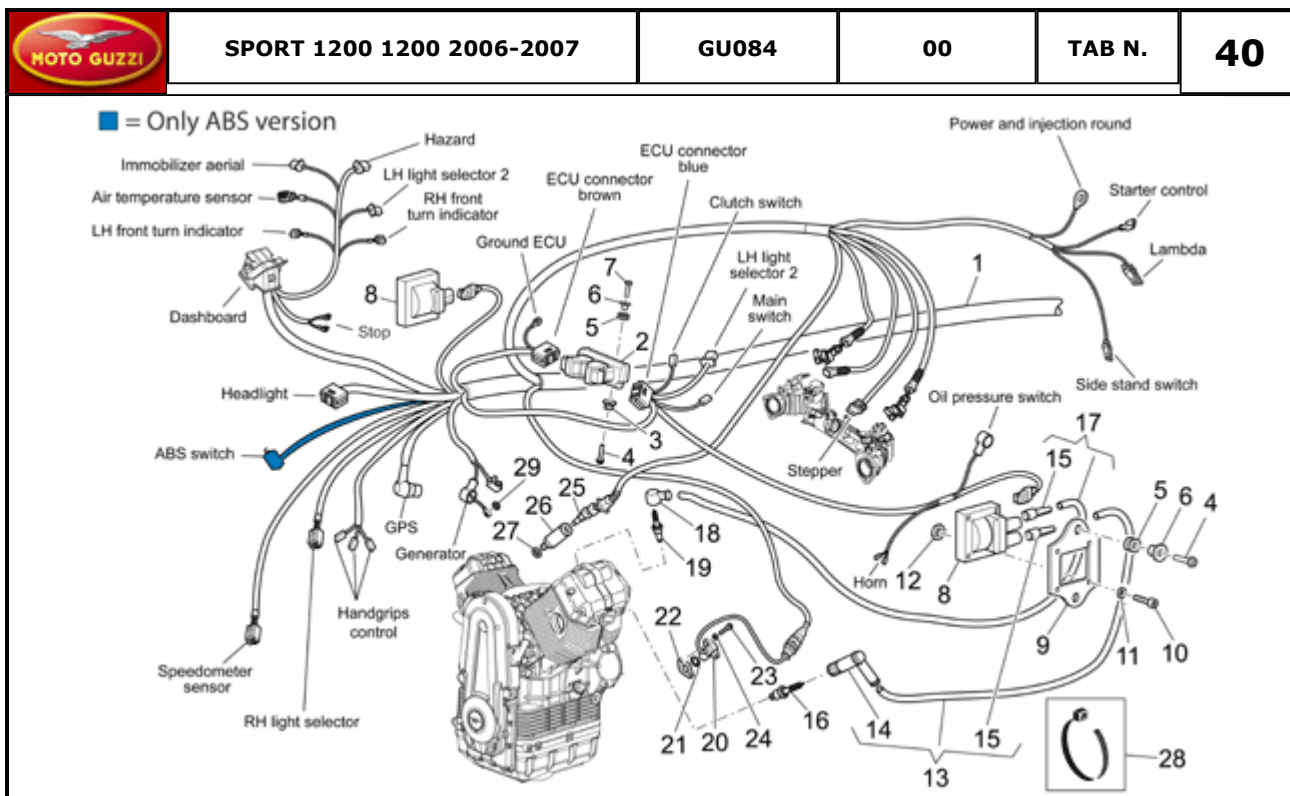

Pos.	Description	Year	I_M	Country	Version	Code	Q.ty	P.Cod.
1	Main wiring harness	-	-	-	ABS	977877	1	IC059
	Main wiring harness	-	-	-	noABS	977875	1	CA009
2	ECU	-	-	-	ABS	977676	1	IC009
	ECU	-	-	-	noABS	977923	1	AM049
3	Bush	-	-	-	-	GU05729230	2	-
4	Screw w/ flange M6x20	-	-	-	-	AP8152279	6	-
5	Rubber spacer *	-	-	-	-	AP8120030	6	-
6	T bush *	-	-	-	-	AP8221023	6	-
7	Screw w/ flange M6x35	-	-	-	-	AP8152282	2	-
8	HT coil	-	-	-	-	GU05716530	2	AM019
9	Coil holder	-	-	-	-	GU05716730	2	BA26E
10	Hex socket screw M4X25	-	-	-	-	GU98682125	8	-
11	Washer 4,3x8x0,5	-	-	-	-	GU95008204	8	-
12	Nut M4x0,7	-	-	-	-	GU92630104	8	-
13	HT wire	-	-	-	-	GU05718330	2	CA38E
14	Sparkplug cap	-	-	-	-	GU03717450	2	AM02*
15	Cap	-	-	-	-	GU14717600	4	-
16	Spark plug NGK BPR6ES	-	-	-	-	GU30717061	2	AM03*
17	HT wire	-	-	-	-	GU05718331	2	CA38E
18	Sparkplug cap	-	-	-	-	GU05717430	2	AM02*
19	Spark plug NGK PNR8B	-	-	-	-	GU05717030	2	AM03*
20	Phase/revolution sensor	-	-	-	-	GU01721600	1	AN049
21	O-ring	-	-	-	-	GU90706141	1	-
22	Gasket 1,5mm	-	-	-	-	GU01722705	1	AO349
	Gasket 0,5 mm	-	-	-	-	GU29722760	1	AO349
	Gasket 1mm	-	-	-	-	GU01722704	1	AO349
	Gasket 0,8mm	-	-	-	-	GU01722703	1	AO349
	Gasket 0,6mm	-	-	-	-	GU01722702	1	AO349
	Gasket 0,4mm	-	-	-	-	GU01722701	1	AO349
	Gasket 0,3mm	-	-	-	-	GU01722700	1	AO349
23	Hex socket screw M5x12	-	-	-	-	GU98682212	2	-
24	Washer 5,3x10x0,8	-	-	-	-	GU95008205	2	-
25	Oil temperature sensor	-	-	-	-	GU29729461	1	AN099