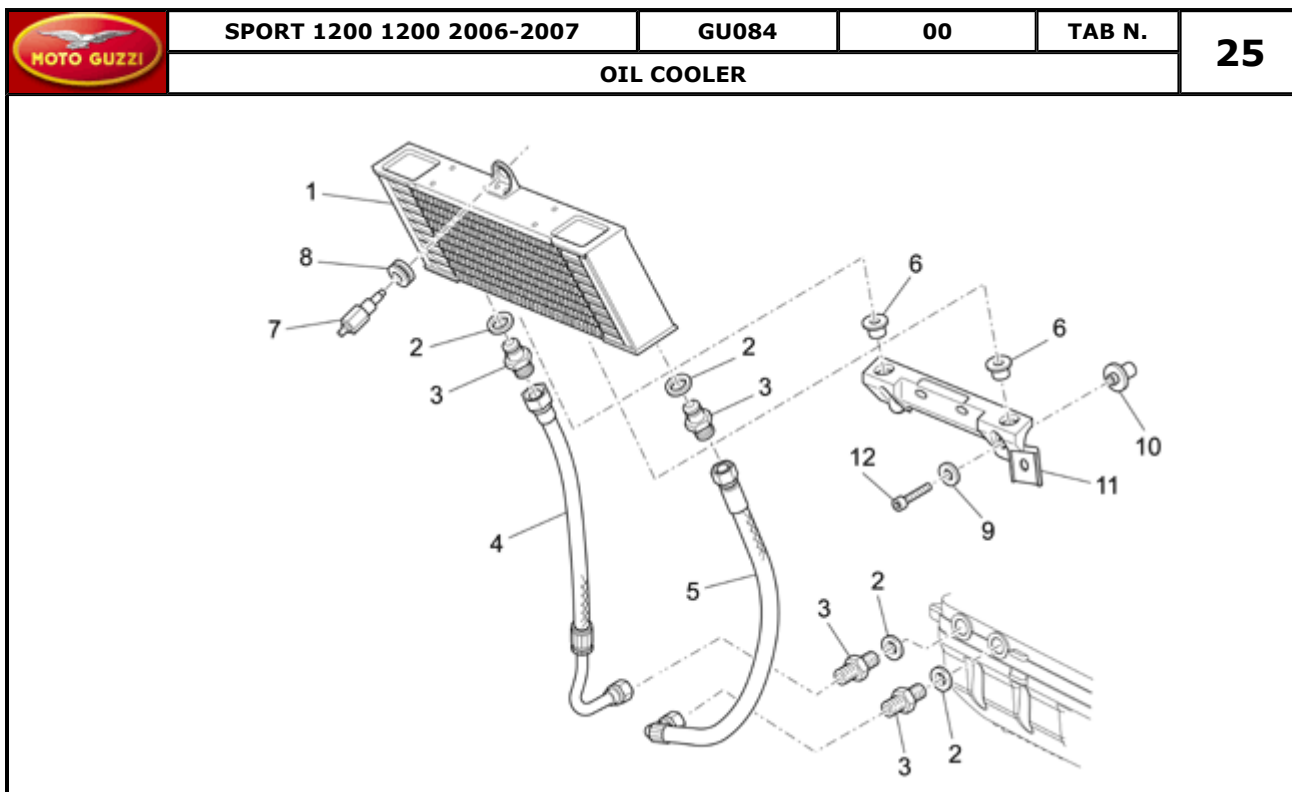

	SPORT 1200 1200 2006-2007	GU084	00	TAB N.	24
	CLUTCH CONTROL COMPLETE				

Pos.	Description	Year	I_M_	Country	Version	Code	Q.ty	P.Cod.
1	Clutch pump	-	-	-	-	AP8106713	1	BC099
2	Clutch lever	-	-	-	-	AP8118659	1	BC059
3	Lever pin	-	-	-	-	GU03604845	1	-
4	U-bolt	-	-	-	-	AP8113993	1	-
5	Tank cap	-	-	-	-	AP8113997	1	BC249
6	Microswitch	-	-	-	-	AP8113998	1	CD159
7	Clutch pipe	-	-	-	-	GU05606530	1	BC169
8	Oil pipe screw	-	-	-	-	AP8133594	3	IA15E
9	Gasket	-	-	-	-	AP8121915	6	-
10	Clutch command cylinder	-	-	-	-	GU05086330	1	BC139
11	Screw w/ flange M6x16*	-	-	-	-	AP8152278	3	-
12	Float chambe clutch pipe	-	-	-	-	GU05606630	1	BC169