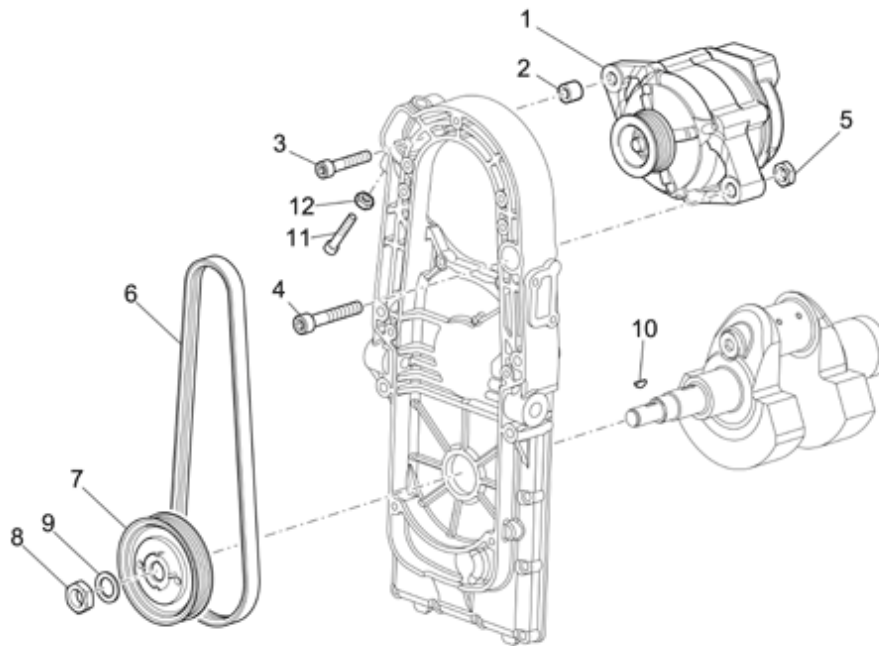

SPORT 1200 1200 2006-2007	GU084	00	TAB N.	56
	CURRENT GENERATOR				

Pos.	Description	Year	I_M	Country	Version	Code	Q.ty	P.Cod.
1	Generator	-	-	-	-	GU05712431	1	AM129
2	Spacer 8,5x17x13	-	-	-	-	GU91180823	1	-
3	Hex socket screw M8X45	-	-	-	-	GU98620445	1	-
4	Hex socket screw M10x60	-	-	-	-	GU98620560	1	-
5	Nut M10X1,5	-	-	-	-	GU92660012	1	-
6	Belt	-	-	-	-	GU05702530	1	AM159
7	Generator lever pulley	-	-	-	-	GU05701430	1	AM149
8	Nut M16	-	-	-	-	GU92606516	1	-
9	Washer 16,25x24,5x5	-	-	-	-	GU30714201	1	-
10	Flywheel magneto key	-	-	-	-	AP4FAN000030	1	AD089
11	Hex socket screw M8x50	-	-	-	-	GU98230850	1	-
12	Nut M8x1,25	-	-	-	-	GU92605408	1	-