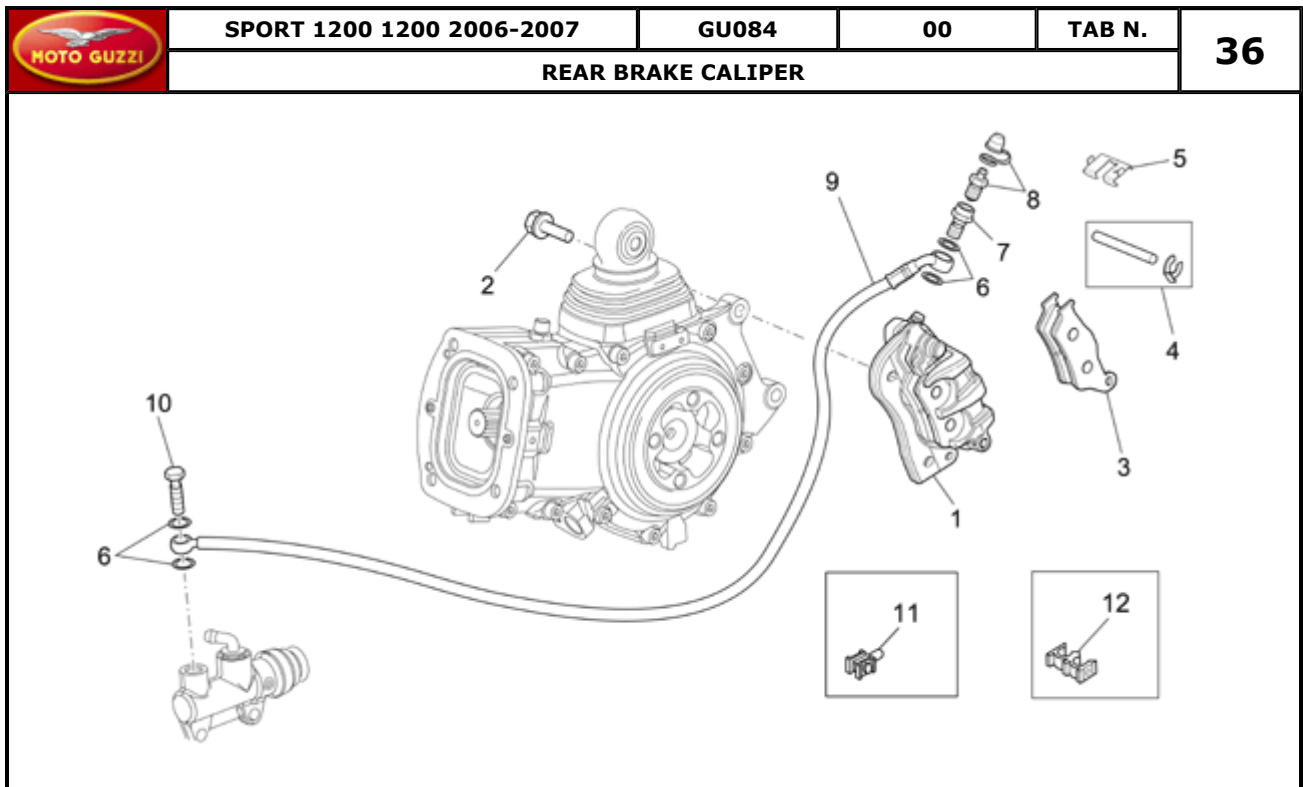

Pos.	Description	Year	I_M	Country	Version	Code	Q.ty	P.Cod.
1	Rear brake caliper, gold	-	-	-	-	GU05653030	1	IA06F
2	Screw w/ flange M10x30*	-	-	-	-	AP8152320	2	IA30F
3	Pads pair	-	-	-	-	GU05654630	1	IA07F
4	Pin+split pin	-	-	-	-	GU05659130	1	IA11F
5	Spring	-	-	-	-	GU05659030	1	IA11F
6	Gasket	-	-	-	-	GU25656100	4	-
7	Screw	-	-	-	-	AP8133597	1	-
8	Bleeder+cap	-	-	-	-	AP8213113	1	IA11F
9	Rear brake hose	-	-	-	noABS	GU05657530	1	IA05F
10	Oil pipe screw	-	-	-	-	AP8133594	1	-
11	Cable-guide hook	-	-	-	-	AP8202238	4	-
12	Cable-guide D5	-	-	-	ABS	GU05436530	4	-
	Cable-guide D8	-	-	-	noABS	AP8201808	4	-