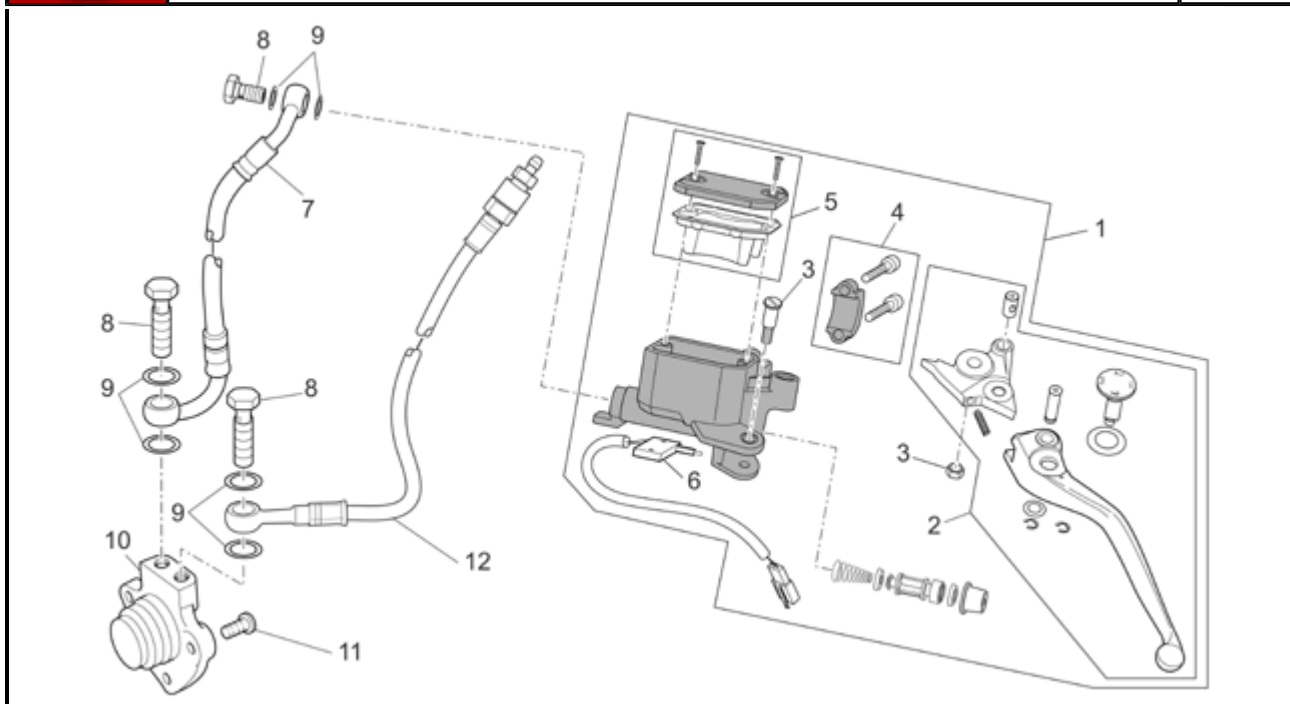

SPORT 1200 1200 2006-2007	GU084	00	TAB N.	24
	CLUTCH CONTROL COMPLETE				

Pos.	Description	Year	I_M_	Country	Version	Code	Q.ty	P.Cod.
1	Clutch pump	-	-	-	-	AP8106713	1	BC099
2	Clutch lever	-	-	-	-	AP8118659	1	BC059
3	Lever pin	-	-	-	-	GU03604845	1	-
4	U-bolt	-	-	-	-	AP8113993	1	-
5	Tank cap	-	-	-	-	AP8113997	1	BC249
6	Microswitch	-	-	-	-	AP8113998	1	CD159
7	Clutch pipe	-	-	-	-	GU05606530	1	BC169
8	Oil pipe screw	-	-	-	-	AP8133594	3	IA15E
9	Gasket	-	-	-	-	AP8121915	6	-
10	Clutch command cylinder	-	-	-	-	GU05086330	1	BC139
11	Screw w/ flange M6x16*	-	-	-	-	AP8152278	3	-
12	Float chambe clutch pipe	-	-	-	-	GU05606630	1	BC169