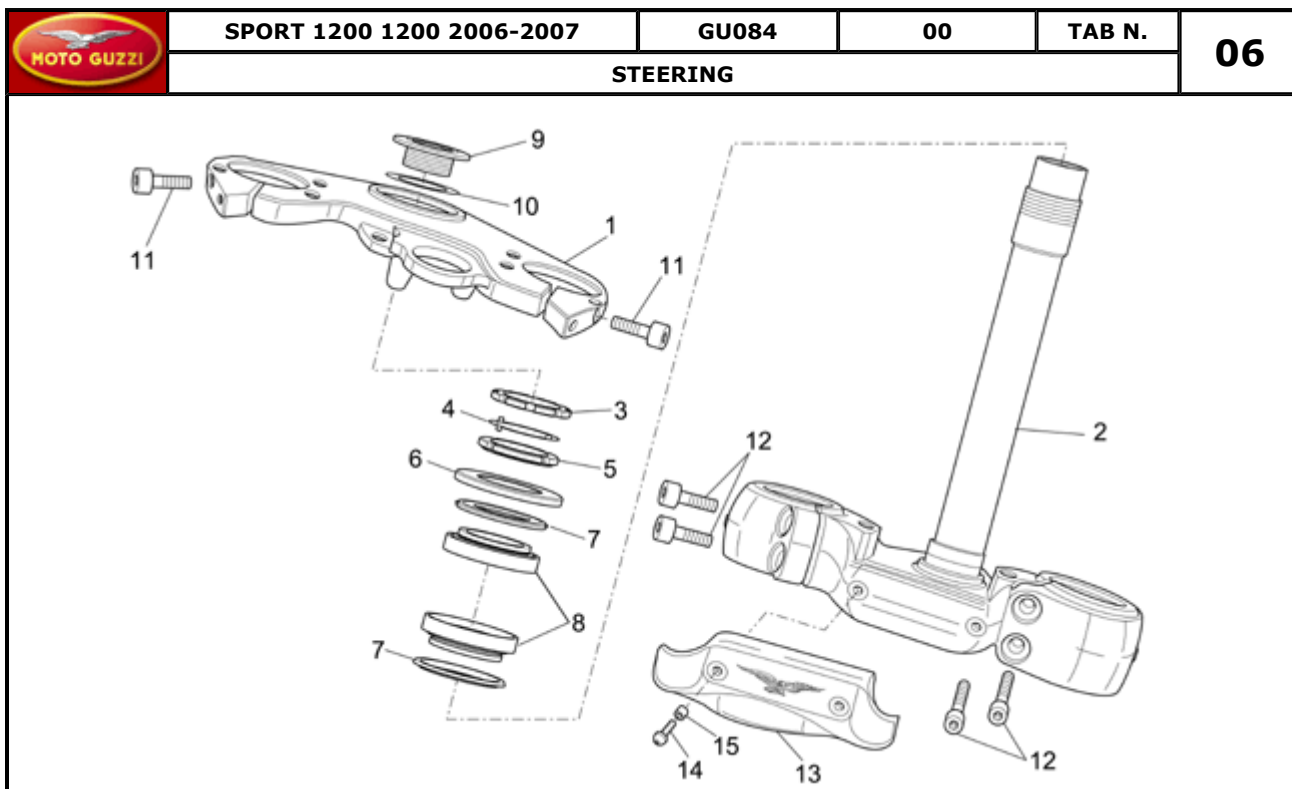

Pos.	Description	Year	I_M	Country	Version	Code	Q.ty	P.Cod.
1	Fork upper plate	-	-	-	-	GU05493130	1	BD119
2	Stem base	-	-	-	-	GU05494030	1	BD019
3	Return ring nut	-	-	-	-	AP8123643	1	BA049
4	Steering security plate	-	-	-	-	AP8121207	1	-
5	Ring nut	-	-	-	-	AP8123642	1	BA049
6	Dust cover ring	-	-	-	-	AP8123644	1	-
7	Dust cover ring	-	-	-	-	AP8123641	2	-
8	Axial ball bearing	-	-	-	-	AP8110077	2	BA039
9	Upper plate fixing bush	-	-	-	-	AP8121205	1	-
10	Stem plug washer	-	-	-	-	AP8152384	1	-
11	Hex socket screw M8x30	-	-	-	-	GU98682430	2	-
12	Hex socket screw M8x25	-	-	-	-	GU98682425	4	-
13	Brake hose fixing plate	-	-	-	-	GU05658431	1	BD329
14	Screw w/ flange M5x16	-	-	-	-	AP8152298	2	-
15	Bush 5,3x8x7,1	-	-	-	-	AP8221036	2	-