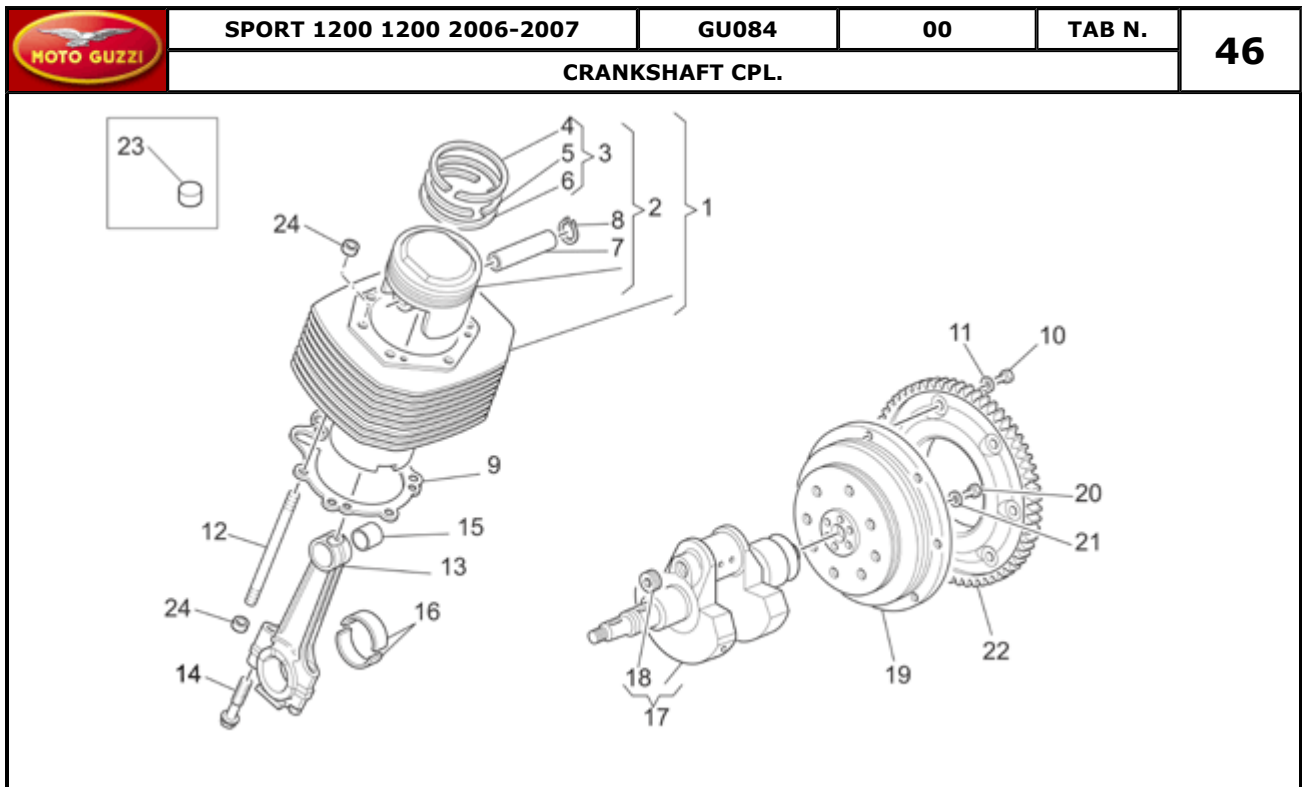

Pos.	Description	Year	I_M_	Country	Version	Code	Q.ty	P.Cod.
1	Cylinder with piston	-	-	-	-	976182	2	AB00*
2	Piston assy D.95	-	-	-	-	976069	2	AB01*
3	Pistonring set	-	-	-	-	976183	2	AB02*
4	Piston ring	-	-	-	-	976070	2	AB02*
5	Piston ring	-	-	-	-	976071	2	AB02*
6	Piston ring	-	-	-	-	976072	2	AB02*
7	Piston pin	-	-	-	-	GU30061241	2	AD02*
8	Stop ring	-	-	-	-	GU90351039	4	AD03*
9	Gasket	-	-	-	-	976064	2	AO01*
10	Screw TCEI M6x12	-	-	-	-	GU37067705	8	-
11	Washer 6,4x10x0,7	-	-	-	-	GU14217901	8	-
12	Stud bolt	-	-	-	-	976031	8	AB04*
13	Connecting rod cpl.	-	-	-	M2	976003	2	AD01*
	Connecting rod cpl.	-	-	-	M1	GU05061530	2	AD01*
14	Connecting rod screw	-	-	-	M2	849131	4	-
	Connecting rod screw	-	-	-	M1	GU01062230	4	-
15	Bush	-	-	-	M1	GU91112128	2	AI01*
16	Bearing half-shell 1,535-1,540	-	-	-	M2-RS	976171	4	AI109
	Bearing half-shell 1,539-1,544	-	-	-	BS-M2	976172	4	AI109
	Bearing half-shell	-	-	-	M1	GU01062030	4	AI109
	Bearing half-shell min.0,254	-	-	-	M1	GU01062031	4	AI109
	Bearing half-shell min.0,508	-	-	-	M1	GU01062032	4	AI109
	Bearing half-shell min.0,762	-	-	-	M1	GU01062033	4	AI109
17	Crankshaft cpl.	-	-	-	M1	976118	1	AD009
	Crankshaft cpl.	-	-	-	M2	976187	1	AD009
18	Plug	-	-	-	-	GU37065405	1	-
19	Flywheel cpl.	-	-	-	-	GU04067000	1	AM009
20	Screw M8X25	-	-	-	-	GU12067701	6	-
21	Washer 8,4X13X0,8	-	-	-	-	GU14615901	6	-
22	Chain ring	-	-	-	-	GU01067930	1	AK019
23	Rubber spacer	-	-	-	-	GU05025330	54	-
24	Pin 11,8X10	-	-	-	-	825597	6	-