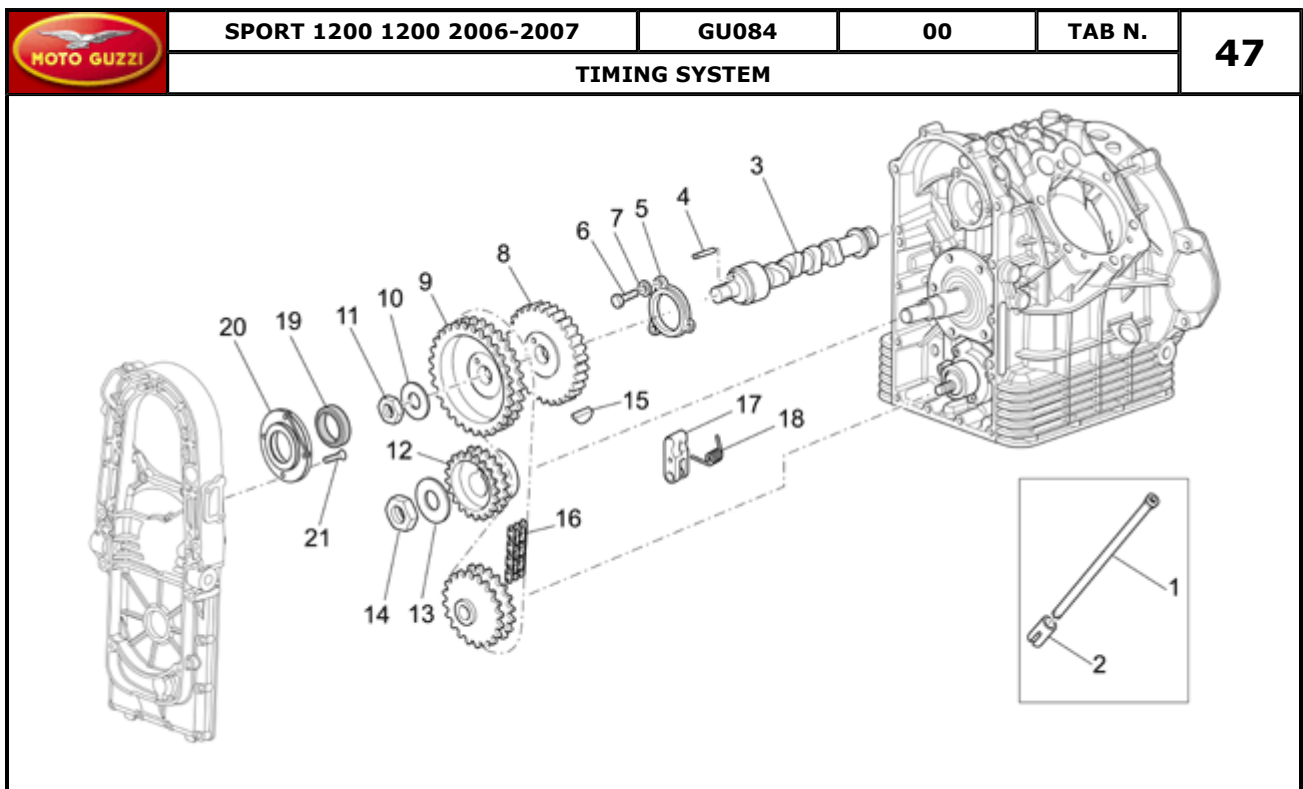

Pos.	Description	Year	I_M_	Country	Version	Code	Q.ty	P.Cod.
1	Rocker arm rod	-	-	-	-	GU37045006	4	AC319
2	Tappet	-	-	-	-	GU17045860	4	AC309
3	Camshaft	-	-	-	-	GU05053331	1	AC059
4	Pin	-	-	-	-	GU14234600	1	-
5	Flange	-	-	-	-	GU01054001	1	AC349
6	Hex screw M6x20	-	-	-	-	GU98084320	3	-
7	Washer 6,5x11x2	-	-	-	-	GU95120065	3	-
8	Wheel speed sensor, left front	-	-	-	-	GU01051730	1	AC379
9	Timing system gear	-	-	-	-	GU05054532	1	AC139
10	Spring washer 19x34x1,5	-	-	-	-	GU14433400	1	-
11	Nut M18	-	-	-	-	GU92750180	1	-
12	Pinion	-	-	-	-	GU14072001	1	AC339
13	Washer 25,5x35x2	-	-	-	-	GU95100837	1	-
14	Nut M25	-	-	-	-	GU92602525	1	-
15	Transmission key 3x6,5	-	-	-	-	GU91600365	1	AD099
16	Chain	-	-	-	-	GU05058030	1	AC149
17	Chain guide plate	-	-	-	-	GU30058310	1	AC279
18	Spring	-	-	-	-	GU30059211	1	AC279
19	Gasket ring 15x32x7viton	-	-	-	-	GU90401532	1	AO409
20	Support	-	-	-	-	GU05055230	1	-
21	Hex socket screw M4x10	-	-	-	-	AP8152043	4	-