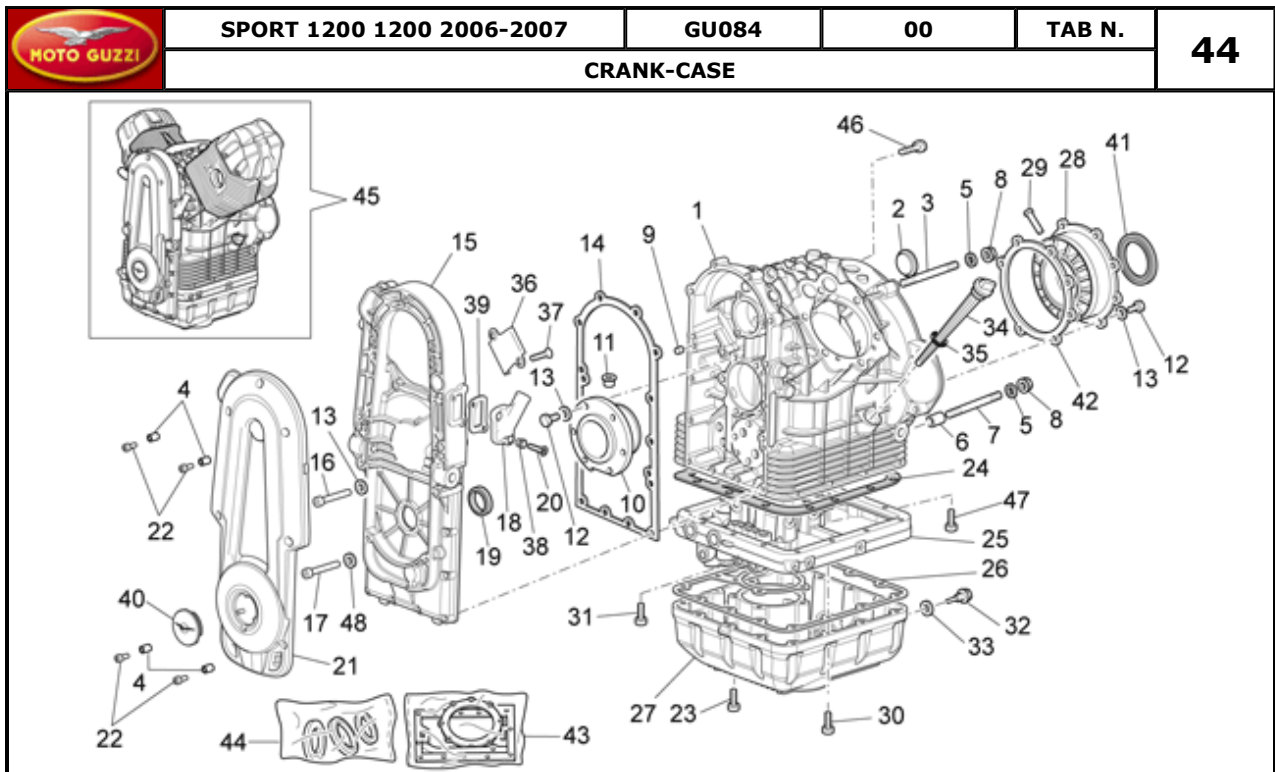

Pos.	Description	Year	I_M	Country	Version	Code	Q.ty	P.Cod.
1	Crankcase, grey	-	-	-	-	976110	1	AH009
2	Disc	-	-	-	-	GU12003900	1	-
3	Stud bolt M8X66	-	-	-	-	GU96508066	3	AH199
4	Bush 6,8x8,8x5,8	-	-	-	-	GU91120606	4	-
5	Washer 8,4X13X0,8	-	-	-	-	GU14615901	5	-
6	Coupling bush	-	-	-	-	GU12018900	2	-
7	Stud bolt M8x75	-	-	-	-	GU96508075	2	AH199
8	Flanged nut M8	-	-	-	-	GU92660021	5	-
9	Pin	-	-	-	-	GU95512081	2	-
10	Complete flange	-	-	-	-	GU14011900	1	AI009
	Flange min.0,2 mm	-	-	-	-	GU14011901	1	AI009
11	Pin	-	-	-	-	GU12012200	1	-
12	Hex screw M8x25	-	-	-	-	GU98084425	14	-
13	Spring washer 8x15x0,3	-	-	-	-	GU61270300	18	-
14	Cover gasket	-	-	-	-	GU05001231	1	AO449
15	Cover grey	-	-	-	-	976098	1	AH359
16	Hex socket screw M8x55	-	-	-	-	AP8150046	4	-
17	Hex socket screw M6X30	-	-	-	-	GU98682330	10	-
18	Union	-	-	-	-	GU05007230	1	-
19	Gasket ring 22x35x7viton	-	-	-	-	GU90412237	1	AO15E
20	Hex socket screw M6x20	-	-	-	-	GU98682320	2	-
21	Alternator cover grey	-	-	-	-	GU05001630	1	AH039
22	Hex socket screw M6x16	-	-	-	-	GU98682316	4	-
23	Hex socket screw M6X30	-	-	-	-	GU98682330	4	-
24	Gasket	-	-	-	-	GU01003651	1	AO329
25	Flange grey	-	-	-	-	976083	1	AH369
26	Gasket	-	-	-	-	GU05003630	1	AO459
27	Oil sump grey	-	-	-	-	976101	1	AH269
28	Complete flange	-	-	-	-	GU12011400	1	AI009
	Flange min.0,2 mm	-	-	-	-	GU12011401	1	AI009
	Flange min.0,4 mm	-	-	-	-	GU12011402	1	AI009
	Flange min.0,6 mm	-	-	-	-	GU12011403	1	AI009
29	Pin	-	-	-	-	GU12011700	1	-
30	Hex socket screw m6x55	-	-	-	-	AP4ADN000007	14	-