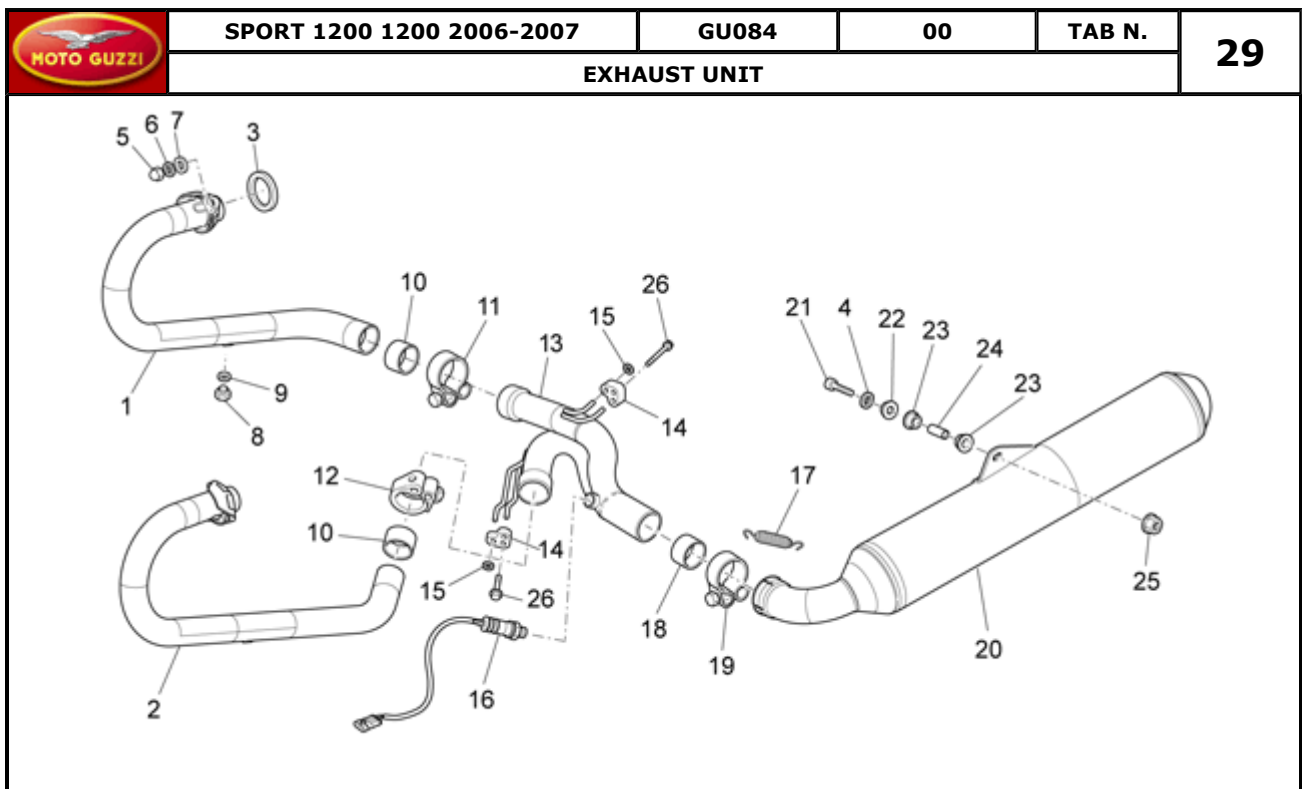

Pos.	Description	Year	I_M	Country	Version	Code	Q.ty	P.Cod.
1	RH exhaust pipe	-	-	-	-	977662	1	FA00A
2	LH exhaust pipe	-	-	-	-	977663	1	FA00B
3	Gasket	-	-	-	-	GU90718370	2	AO03*
4	Washer 8,5x24x2	-	-	-	-	GU95005312	1	-
5	Flanged nut M8	-	-	-	-	GU92660021	4	-
6	Washer 8,4X13X0,8	-	-	-	-	GU14615901	4	-
7	Washer 8,4x14,57x1,6	-	-	-	-	GU95005308	4	-
8	Plug	-	-	-	-	GU98110007	2	-
9	Gasket	-	-	-	-	GU30109330	2	-
10	Gasket	-	-	-	-	GU05121630	2	-
11	RH hose clamp	-	-	-	-	GU05123430	1	-
12	LH hose clamp	-	-	-	-	GU05123431	1	-
13	Central exhaust pipe	-	-	-	-	977664	1	FA069
14	Rubber spacer	-	-	-	-	GU05124230	2	-
15	Washer for shafts D8	-	-	-	-	GU90274008	4	-
16	Lamda sensor	-	-	-	-	GU32727010	1	AN079
17	Spring	-	-	-	-	AP8121170	1	FA049
18	Gasket	-	-	-	-	GU05128230	1	FC019
19	Hose clamp	-	-	-	-	GU05126930	1	-
20	Silencer	-	-	CA-USA	-	883004	1	FC009
	Silencer	-	-	EU-UK	-	977837	1	FC009
21	Hex socket screw M8X45	-	-	-	-	GU98680445	1	-
22	Silencer fixing bush	-	-	-	-	AP8134378	1	-
23	Rubber exhaust	-	-	-	-	AP8144071	2	-
24	Spacer	-	-	-	-	AP8121072	1	-
25	Nut M8x1,25	-	-	-	-	GU92650138	1	-
26	Screw	-	-	-	-	GU05124330	2	-