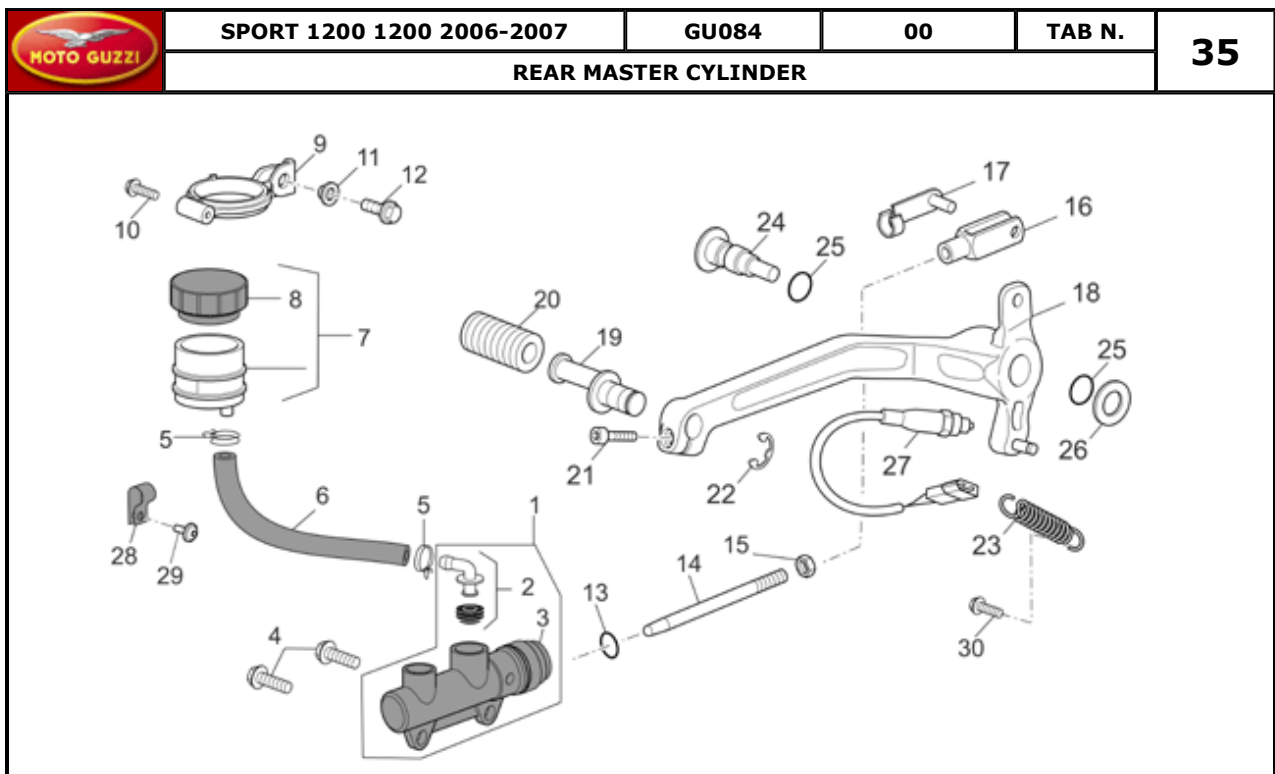

Pos.	Description	Year	I_M_	Country	Version	Code	Q.ty	P.Cod.
1	Rear master cylinder	-	-	-	-	GU05666930	1	IA00F
2	Rear brake pump union	-	-	-	-	AP8113594	1	-
3	Rubber bellows	-	-	-	-	AP8113288	1	-
4	Screw w/ flange M6x20	-	-	-	-	AP8152279	2	-
5	Hose clamp D10,1*	-	-	-	-	AP8101595	2	-
6	Oil pipe	-	-	-	-	GU00823950050	1	IA319
7	Brake oil tank complete	-	-	-	-	GU05663530	1	IA12F
8	Tank cap	-	-	-	-	GU17661052	1	IA329
9	Tank support	-	-	-	-	GU05666030	1	-
10	Phillips screw, SWP M5X20	-	-	-	-	AP8152329	1	-
11	T bush *	-	-	-	-	AP8221145	1	-
12	Screw w/ flange M6x16*	-	-	-	-	AP8152278	1	-
13	O-ring OR112	-	-	-	-	AP8120178	1	-
14	Master cylinder rod	-	-	-	-	977041	1	IA199
15	Nut M6*	-	-	-	-	GU92606206	1	-
16	Fork	-	-	-	-	AP8101968	1	IA209
17	Gear selector fork clips	-	-	-	-	AP8201301	1	-
18	Rear brake lever	-	-	-	-	GU05677030	1	IA01F
19	Brake lever pin	-	-	-	-	AP8121221	1	-
20	Lever rubber	-	-	-	-	AP8120912	1	IA169
21	Hex socket screw M6x16	-	-	-	-	GU98682316	1	-
22	Circlip d9	-	-	-	-	AP8150462	1	-
23	Rear brake lever spring	-	-	-	-	AP8121927	1	IA229
24	Rear brake lever pin	-	-	-	-	AP8121223	1	IA179
25	O-ring 11,11x1,78	-	-	-	-	AP8144007	2	-
26	Washer 10,5x22x2,5	-	-	-	-	GU95008310	1	-
27	Brake light switch	-	-	-	-	AP8112996	1	CD00F
28	Black hose D12*	-	-	-	-	AP8102151	1	-
29	Hex socket screw M5X10	-	-	-	-	GU98350210	1	-
30	Screw w/ flange M5x16	-	-	-	-	AP8152273	1	-