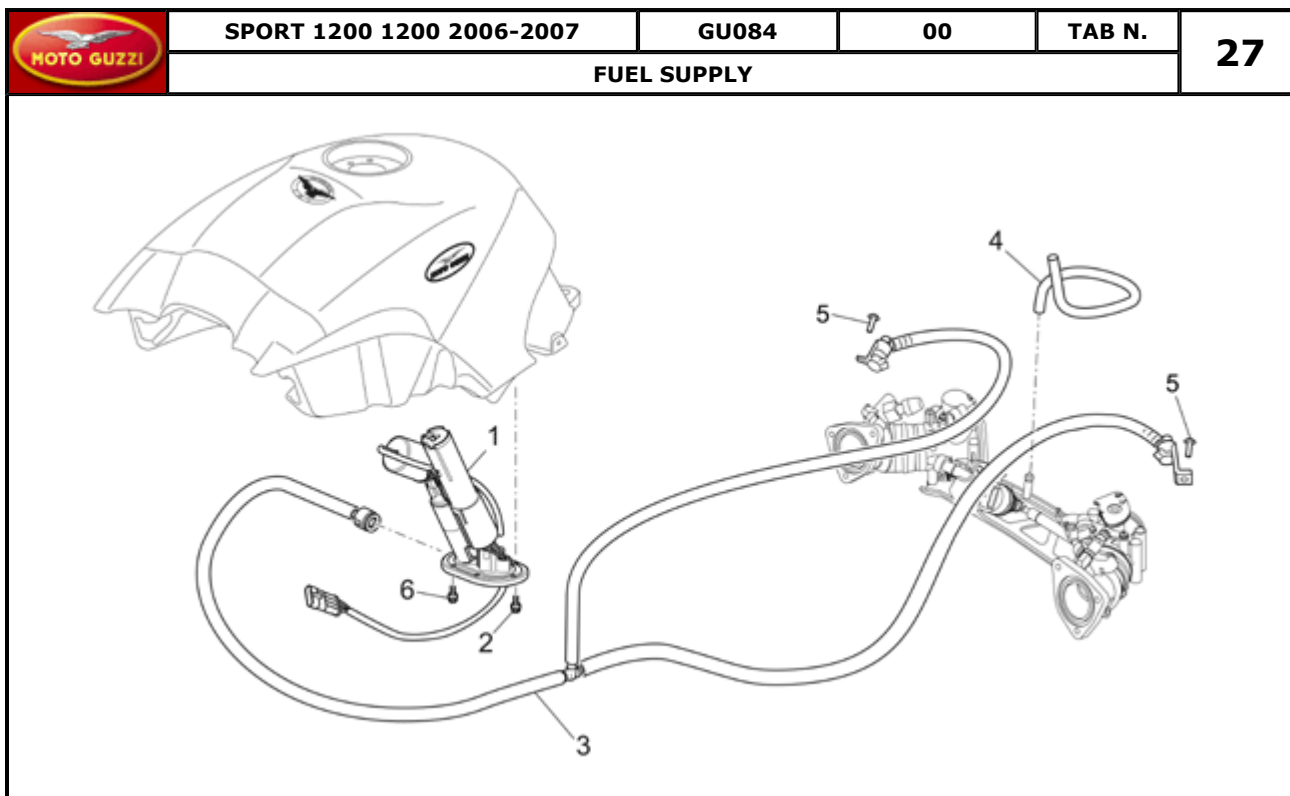

Pos.	Description	Year	I_M	Country	Version	Code	Q.ty	P.Cod.
1	Fuel pump cpl.	-	-	-	-	GU05107230	1	DA139
2	Screw w/ flange M5x16	-	-	-	-	AP8152273	4	-
3	Fuel pipe, cpl.	-	-	CA-USA	-	978624	1	DA399
	Fuel pipe, cpl.	-	-	EU-UK	-	977149	1	DA399
4	Pipe	-	-	-	-	GU05135930	1	-
5	Screw w/ flange M5x16	-	-	-	-	AP8152298	2	-
6	Screw w/ flange M5X20	-	-	-	-	AP8152274	2	-