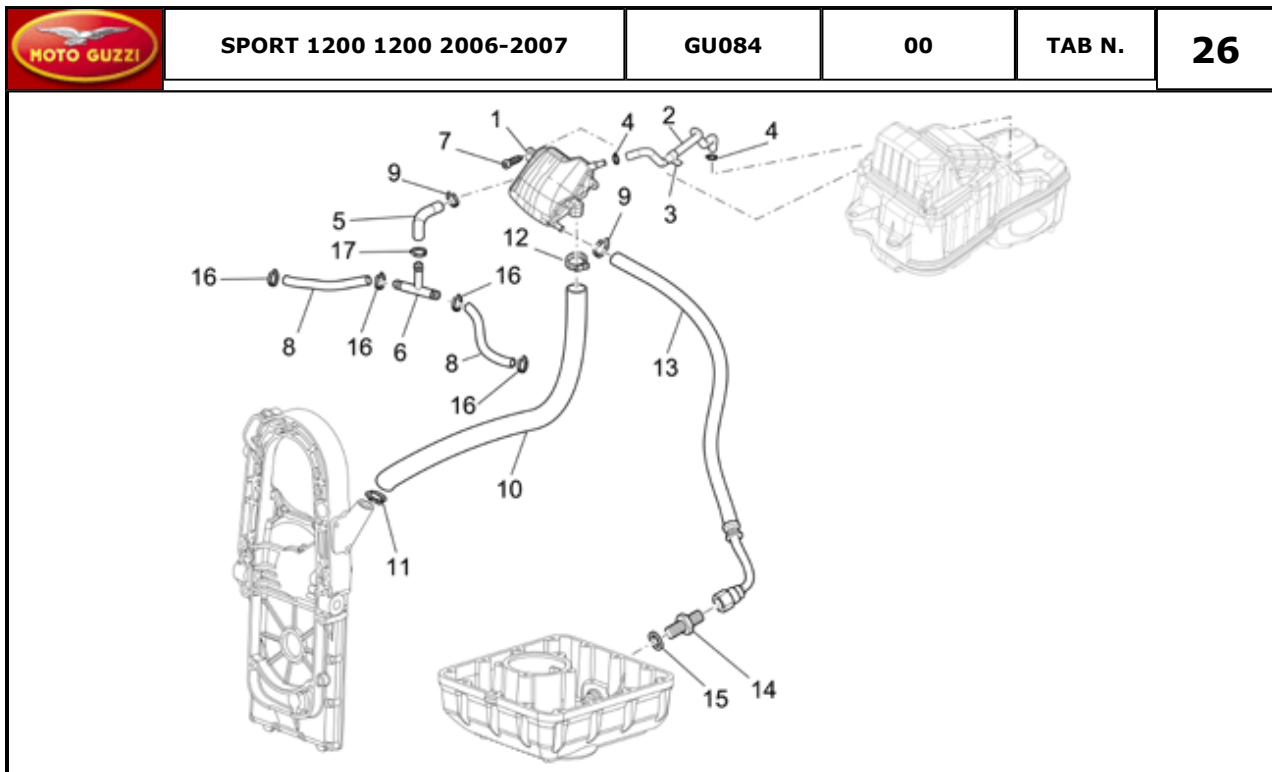

Pos.	Description	Year	I_M_	Country	Version	Code	Q.ty	P.Cod.
1	Housing	-	-	-	-	GU05153430	1	GD059
2	Breather pipe	-	-	-	-	GU05157430	1	GD069
3	Black hose D12*	-	-	-	-	AP8102151	1	-
4	Hose clamp	-	-	-	-	AP8102520	2	-
5	Breather pipe	-	-	-	-	GU05159630	1	-
6	3-way union	-	-	-	-	GU95960609	1	-
7	Self-tap screw 5x14	-	-	-	-	AP8150509	2	-
8	Breather pipe	-	-	-	-	GU00823955080	2	-
9	Hose clip D.15,5x6,6	-	-	-	-	AP8101586	2	-
10	Breather pipe	-	-	-	-	GU05157630	1	GD069
11	Hose clip D.24,5x8,6	-	-	-	-	AP8101588	1	-
12	Hose clamp 17X29X8	-	-	-	-	GU93306018	1	-
13	Pipe	-	-	-	-	GU05159330	1	GD069
14	Reduction	-	-	-	-	GU01161331	1	-
15	Gasket	-	-	-	-	GU01154230	1	-
16	Hose clamp D 11,9	-	-	-	-	AP8201358	4	-
17	White hose clip D.13,5x6	-	-	-	-	AP8102765	1	-