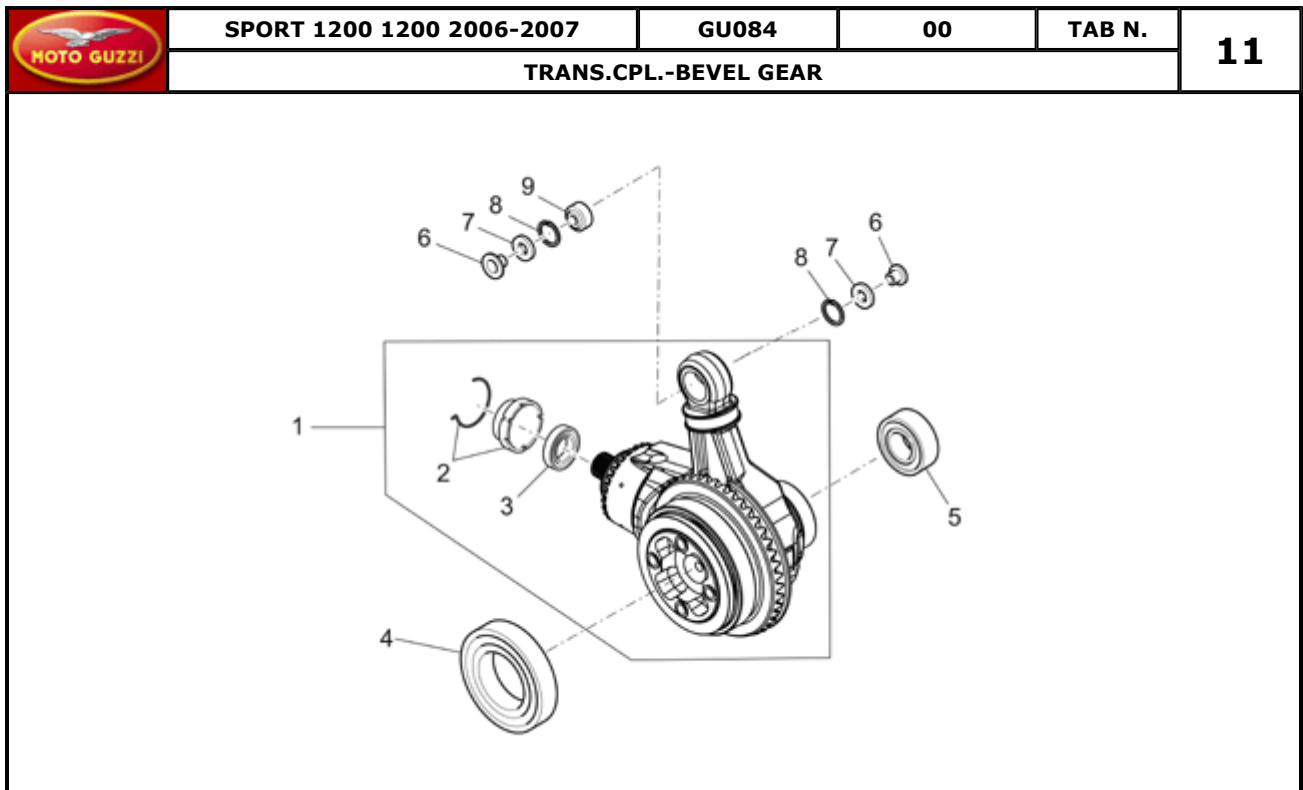

Pos.	Description	Year	I_M	Country	Version	Code	Q.ty	P.Cod.
1	Bevel gear kit 12/44	-	-	-	-	GU05354230	1	AG189
2	Ring nut	-	-	-	-	GU05352430	1	-
3	Gasket ring 45x58x7	-	-	-	-	GU90404558	1	AO389
4	Ball bearing 85x120x18	-	-	-	-	GU92208518	1	AI269
5	Ball bearing 30x62x16	-	-	-	-	GU92204230	1	AI269
6	Bush	-	-	-	-	AP8121098	2	AG379
7	Gasket ring	-	-	-	-	AP8120485	2	AG379
8	Circlip	-	-	-	-	GU90273026	2	AG379
9	Ball joint	-	-	-	-	GU05638130	1	AG379