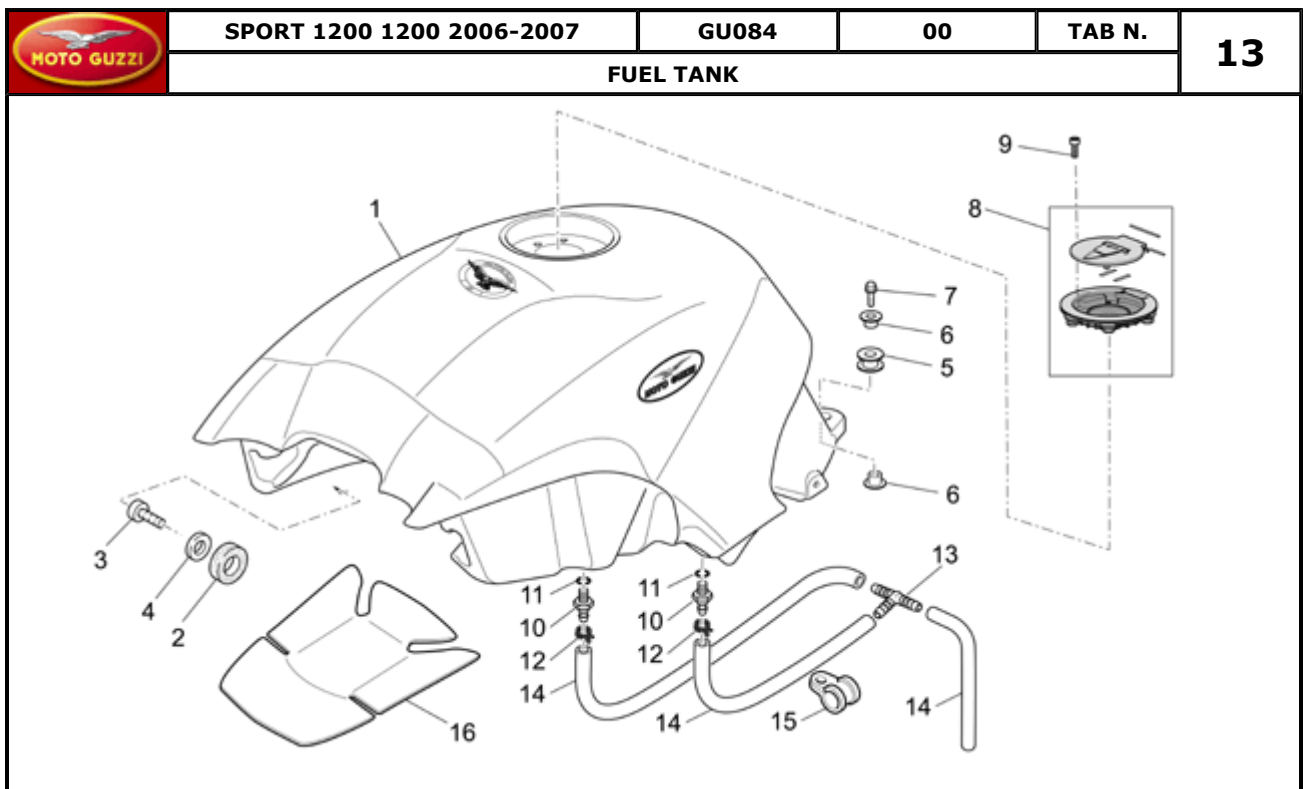

Pos.	Description	Year	I_M_	Country	Version	Code	Q.ty	P.Cod.	
1	Fuel tank red	-	-	EU-UK	-	r/re	GU05100231	1	DA009
	Fuel tank, black	-	-	EU-UK	-	g/bl	GU05100232	1	DA009
	Fuel tank blank	-	-	CA-USA	-	-	GU05100235	1	DA009
	Fuel tank red	-	-	CA-USA	-	r/re	GU05100236	1	DA009
	Fuel tank, black	-	-	CA-USA	-	g/bl	GU05100237	1	DA009
	Fuel tank blank	-	-	EU-UK	-	-	GU05100230	1	DA009
2	Rubber spacer *	-	-	-	-	-	AP8201124	2	-
3	Hex socket screw M8X14	-	-	-	-	-	GU98682414	2	-
4	Washer 8,4X15X1,5	-	-	-	-	-	GU95008208	2	-
5	Rubber spacer	-	-	-	-	-	GU02107100	1	-
6	Spacer *	-	-	-	-	-	AP8121804	2	-
7	Screw w/ flange M8x45*	-	-	-	-	-	AP8152291	1	-
8	Tank cap	-	-	-	-	-	GU05103930	1	DA029
9	Hex socket screw M5x16	-	-	-	-	-	GU98692216	4	-
10	Union	-	-	-	-	-	GU30103730	2	DA409
11	O-ring 2018	-	-	-	-	-	AP8120965	2	-
12	Hose clamp D10,1*	-	-	-	-	-	AP8101595	2	-
13	3-way union	-	-	-	-	-	AP8104666	1	-
14	Fuel pipe 5,5x10	-	-	-	-	-	AP8120952	3	DA399
15	Cable-guide	-	-	-	-	-	AP8104451	2	-
16	Fuel tank central insulation	-	-	-	-	-	GU05102930	1	DA349